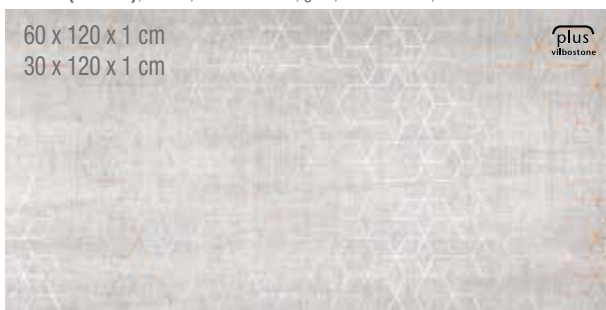

2730BM65 60 x 120 cm **48,900 €/m²** (93,430 €/m²)
1,44 m²/2 ks, 43,20 m²
2356BM65 30 x 120 cm **56,800 €/m²** (93,430 €/m²)
1,44 m²/4 ks, 43,20 m²