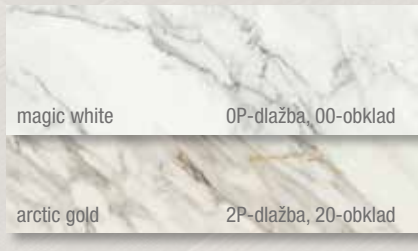

90° ❄️ VZ plus vibostone

Sopro

Doporučené lepidlá, škárovacie hmoty a tmely na strane 43.