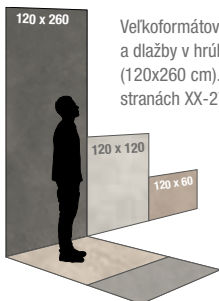

7

9

2960SD\_B

58,900 €/m<sup>2</sup> (64,400 €/m<sup>2</sup>)

64,400 €/m<sup>2</sup>

6mm OPTIMA

Veľkoformátové obklady  
a dlažby v hrúbke 6 mm  
(120x260 cm). Viac na  
stranách XX-27.

Vhodné kombinácie: