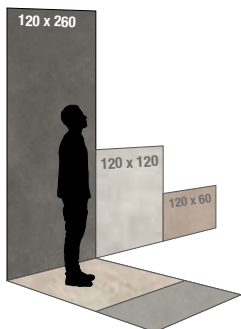

## Optima - veľkoformátové obklady a dlažby

**6mm OPTIMA**

dlažba (obklad) matná, mrazuvzdorná, gres, protišmyk R9 (okrem leštenej), rektifikovaná, hrúbka 6 mm

120 x 260 x 0,6 cm

Rektifikácia  
dlhšej strany