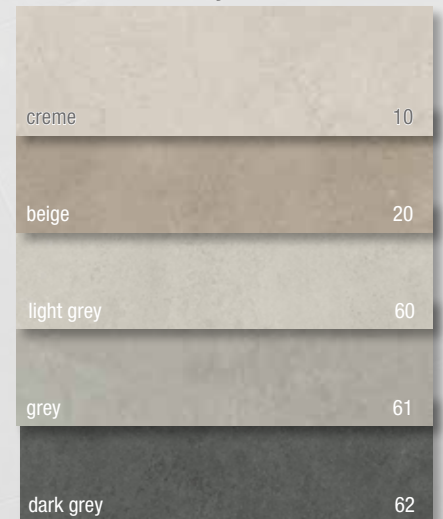

Vzorkovník farieb dlažby

Vzorkovník farieb obklady

Doporučené lepidlá, škárovacie hmoty a tmely na strane 43.

NOVINKA

Tri.Art

DIZAJN - KAMEŇ

**plus vibostoneplus**

Kamenina v troch nádherných efektoch prírodného kameňa. Kombinácia textúry kameňa a štruktúr tkanín, čistý vzhľad prírodného kameňa a kvetinovo-ornamentálne motívy, odzrkadľujú klasický životný štýl, ktorý miluje prostredie, v ktorom sú tradičné a moderné dizajnové prvky vo vzájomnej, dokonalej harmónii. Matné povrchy svojimi jemnými inklúziami a jemnými zrnami pripomínajú prírodné modely.