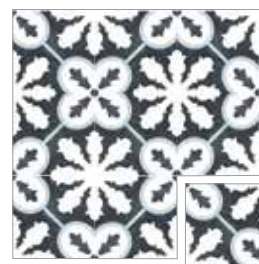

Dark Oak

dlažba matná, mrazuvzdorná,
22,3 x 22,3 x 1 cm,
balenie 1,15 m² / 23 ks **DARKOAK**
29,900 €/m² (46,900 €/m²)

Light Oak

dlažba matná, mrazuvzdorná,
22,3 x 22,3 x 1 cm,
balenie 1,15 m² / 23 ks **LIGHTOAK**
29,900 €/m² (46,900 €/m²)