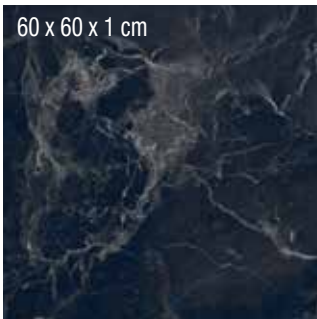

2730ZN9P

68,600 €/m<sup>2</sup> (73,540 €/m<sup>2</sup>)  
1,46 m<sup>2</sup>/2 ks, 38,88 m<sup>2</sup>

60 x 60 x 1 cm

1

2

9

**6mm OPTIMA**

Veľkoformátové obklady a dlažby Optima v hrúbke 6 mm (až 120x260 cm). Viac na stranách 24-27.