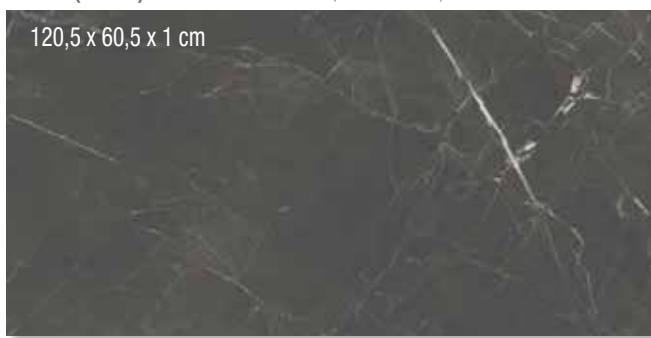

0

6

9

2730MR_M matná R9 - 63,900 €/m² (81,490 €/m²)
2730MR_P leštená - 66,500 €/m² (93,430 €/m²)
1,46 m²/2 ks, 39,36 m²

Séria s luxusným vzhľadom mramoru Calacatta. Vyrába sa v troch farebných odtieňoch, leštenom a matnom povrchu.

plus

Vzorkovník farieb