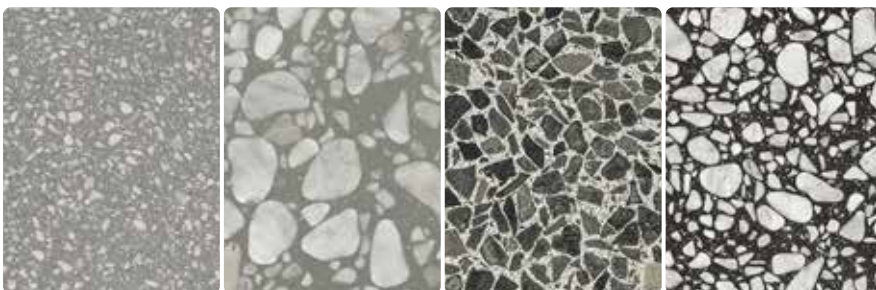

DIZAJN - KAMENĚ

Sparks

dlažba (obklad) matná, reliéf, mrazuvzdorná, rektifikovaná, protišmyk R10B

120x120x0,9 cm
balenie 1,44 m² / 1 ks

60
70
61
90

plus
vibostone

2757TE__ 66,300 €/m² (111,360 €/m²)
📦 1,44 m²/1 ks, 📏 51,84 m²

detail štruktúry dlažby

Vhodné kombinácie:

plus vibostoneplus

Séria inšpirovaná historickým odkazom na starú techniku terazzo v štyroch dizajnoch, po dva v teplých a studených odtieňoch. Detailne prepracovaný dizajn nesie v sebe šarm starého remesla a vďaka povrchu VibostonePlus je nenáročná na údržbu.

Vzorkovník farieb

Sopro

Doporučené lepidlá, škárovacie hmoty a tmely na strane 43.