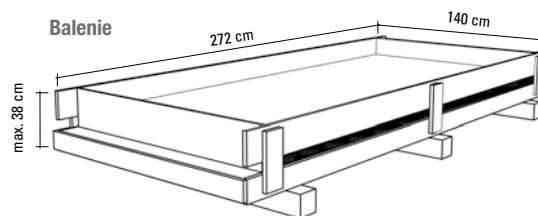

120 x 260 x 0,6 cm

Rektifikácia
dlhšej strany

plus
vibostone

matné 104,300 €/m² (129,280 €/m²)
leštené 135,200 €/m² (155,220 €/m²)
☞ 3,12 m²/1 ks, ☞ 68,64 m²
2962_____

120 x 120 x 0,6 cm

plus
vibostone

matné 68,600 €/m² (93,430 €/m²)
leštené 120,900 €/m² (129,280 €/m²)
☞ 2,88 m²/2 ks, ☞ 40,12 m²
2961_____

Príklad zostavenia kódu: Spotlight Grey 120 x 120 x 0,6 cm
2961 + CM6M = 2961CM6M

Formát 120 x 260 cm					
Séria	kg / kus	m² / kus	kus / box	m² / paleta	kg / paleta
NOCTURNE OPTIMA	43,99	0,32	18	56,16	791,82
HUDSON OPTIMA SPOTLIGHT OPTIMA URBAN JUNGLE OPTIMA	43,57	0,32	22	68,64	958,54

Poplatok za nevratnú paletu pri rozmere 120 x 260 cm 192,00 EUR.

Spotlight
(matné)

Hudson
(matné)

Urban Jungle
(matné)

Nocturne
(leštené lesklé)

white (CM0M)

white sand (SD1B)

light grey (TC10)

white (ZN1P)

greige (CM7M)

sand (SD2B)

greige (TC70)

gold (ZN2P)

grey (CM6M)

clay (SD7B)

grey (TC60)

black (ZN9P)

anthracite (CM9M)

volcano (SD9B)

dark grey (TC90)