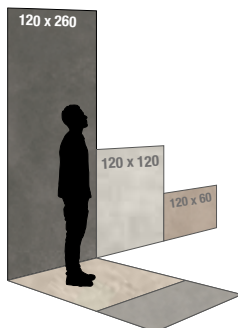

60 x 60 x 1 cm

lapatto 46,300 €/m<sup>2</sup> (55,630 €/m<sup>2</sup>) 2660CM\_L  
matná R9 42,500 €/m<sup>2</sup> (46,490 €/m<sup>2</sup>) 2660CM\_M  
1,44 m<sup>2</sup>/4 ks, 43,20 m<sup>2</sup>

80 x 80 x 1 cm

lapatto 48,700 €/m<sup>2</sup> (63,570 €/m<sup>2</sup>) 2810CM\_L  
matná R9 46,300 €/m<sup>2</sup> (55,630 €/m<sup>2</sup>) 2810CM\_M  
1,28 m<sup>2</sup>/2 ks, 51,20 m<sup>2</sup>

**6mm OPTIMA**

Veľkoformátové obklady a dlažby v hrúbke 6 mm (až 120x260 cm). Viac na stranách 24-27.