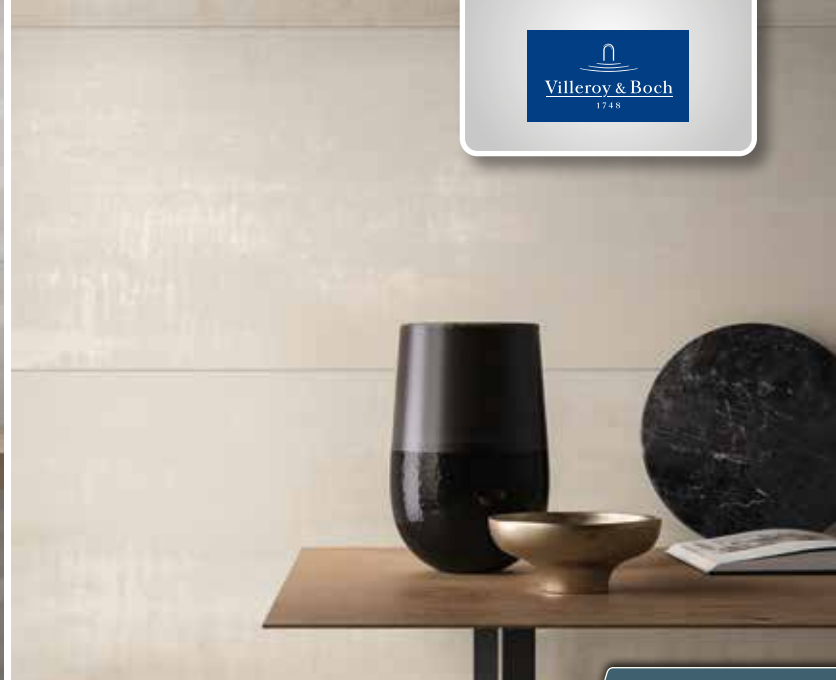

### Vhodné kombinácie:

Metalyň	Code2	Metalyň	Metalyň	Metalyň	Section
2730BM65	2795SN80	2730BM65	2730BM06	2730BM65	2349SZ60

DIZAJN - BETÓN

**Metalyň**

**obklad** matný, rektifikovaný

40 x 120 x 0,7 cm

00 20 60 90