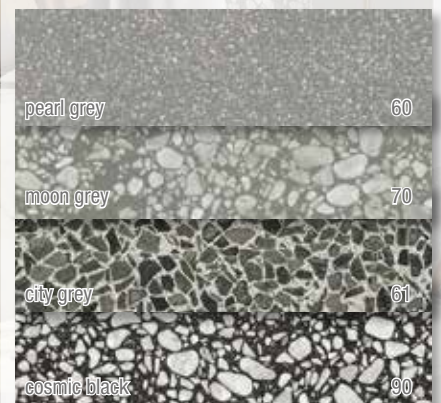

plus vibostoneplus

Séria inšpirovaná historickým odkazom na starú techniku terazzo v štyroch dizajnoch, po dva v teplých a studených odtieňoch. Detailne prepracovaný dizajn nesie v sebe šarm starého remesla a vďaka povrchu VibostonePlus je nenáročná na údržbu.

Vzorkovník farieb