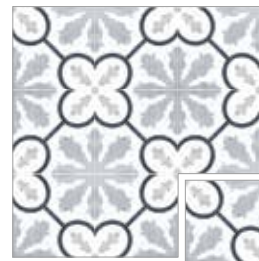

Dark Oak

dlažba matná, mrazuvzdorná,
22,3 x 22,3 x 1 cm,
balenie 1,15 m² / 23 ks **DARKOAK**
29,900 €/m² (46,900 €/m²)

Light Oak

dlažba matná, mrazuvzdorná,
22,3 x 22,3 x 1 cm,
balenie 1,15 m² / 23 ks **LIGHTOAK**
29,900 €/m² (46,900 €/m²)