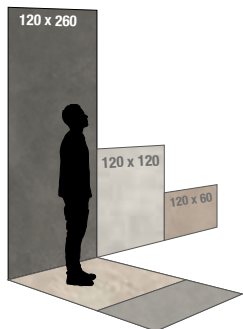

Optima - veľkoformátové obklady a dlažby

6mm OPTIMA

dlažba (obklad) matná, mrazuvzdorná,
gres, protišmyk R9, rektifikovaná
hrúbka 6 mm