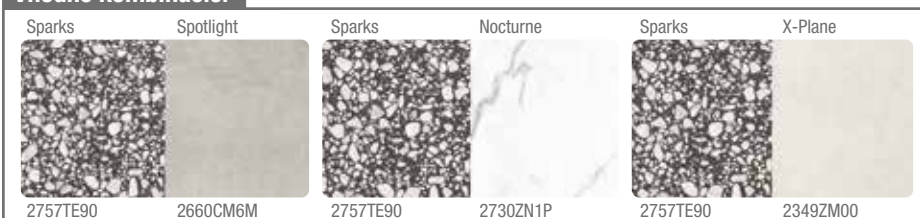

Vhodné kombinácie: