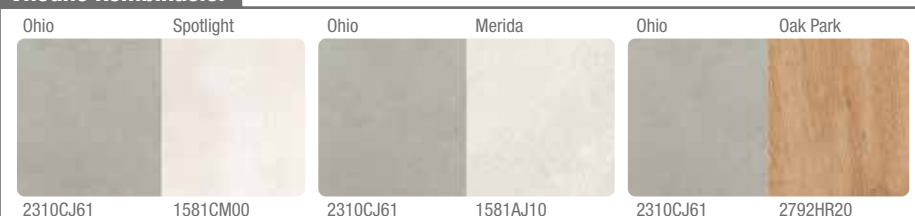

Vhodné kombinácie:

Séria ponúka decentný vzhľad betónu v piatich harmonicky kombinovateľných farbách betónu a hlinenných omietok. Hodí sa do bytových interiérov ako aj do obchodných priestorov.