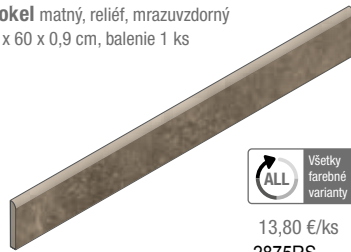

Všetky
farebné
varianty

13,80 €/ks
2875RS__

vibostoneplus

Dlažba vďaka svojmu detailnému vzhľadu kameňa s výraznými žilkami a zrnami dodáva každej miestnosti neodolateľné, prirodzené čaro. Zaujme rustikálnym kamenným vzhľadom. Rozmanitý, živý povrch má fascinujúci hĺbkový efekt, ktorý upúta pozornosť každého. Jemné prírodné odtiene pochádzajúce zo sivého, béžového a krémovo sfarbeného prírodného kameňa prehlbujú autentický charakter a čistú estetiku robustných dlaždíc s dlhou životnosťou.

Vzorkovník farieb