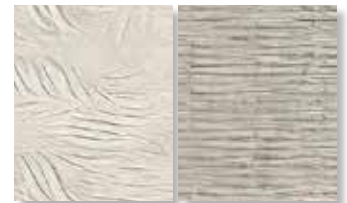

1458BS20 68,600 €/m² (73,540 €/m²)
1,44 m²/3 ks, 30,24 m²