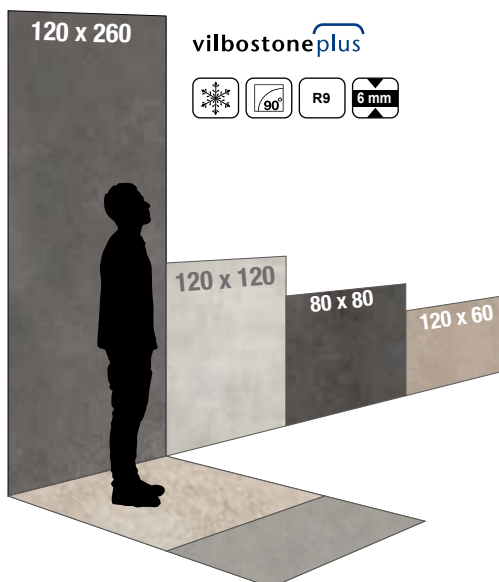

## Optima - veľkoformátové obklady a dlažby

veľkoformátová dlažba (obklad), hrúbka 6 mm, mrazuvzdorná, rektifikovaná, R9