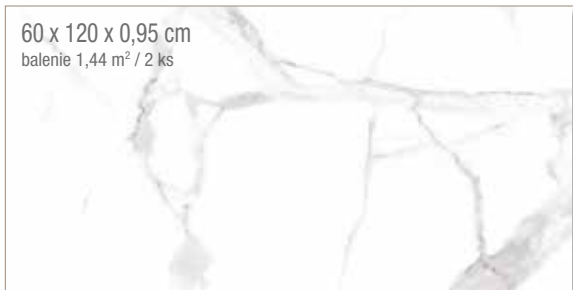

dlažba (obklad), matná semišová, mrazuvzdorná, gres, rektifikovaná

60 x 60 x 0,8 cm
balenie 1,13 m² / 4 ks