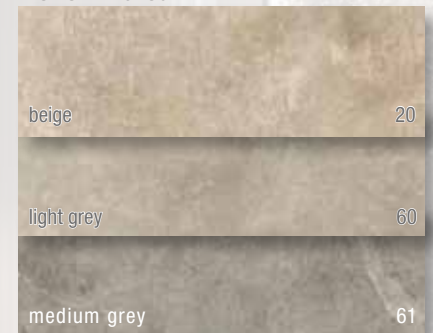

Vhodné kombinácie:

Rustic Blend	Hudson	Rustic Blend	X-Plane	Rustic Blend	Code 2
2776RS20	2968SD2B	2776RS20	2349ZM00	2776RS20	2795SN80

Sopro

Doporučené lepidlá, škárovacie hmoty a tmely na strane 43.