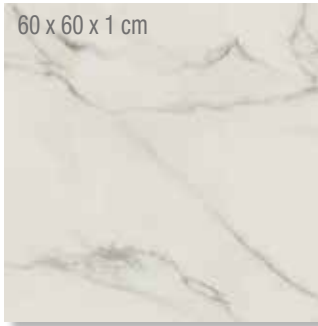

plus

Vzorkovník farieb

essential white 0-dlažba, 00-obklad

deep pearl 6-dlažba, 60-obklad

dark illusion 9-dlažba, 90-obklad

60 x 60 x 1 cm

0

6