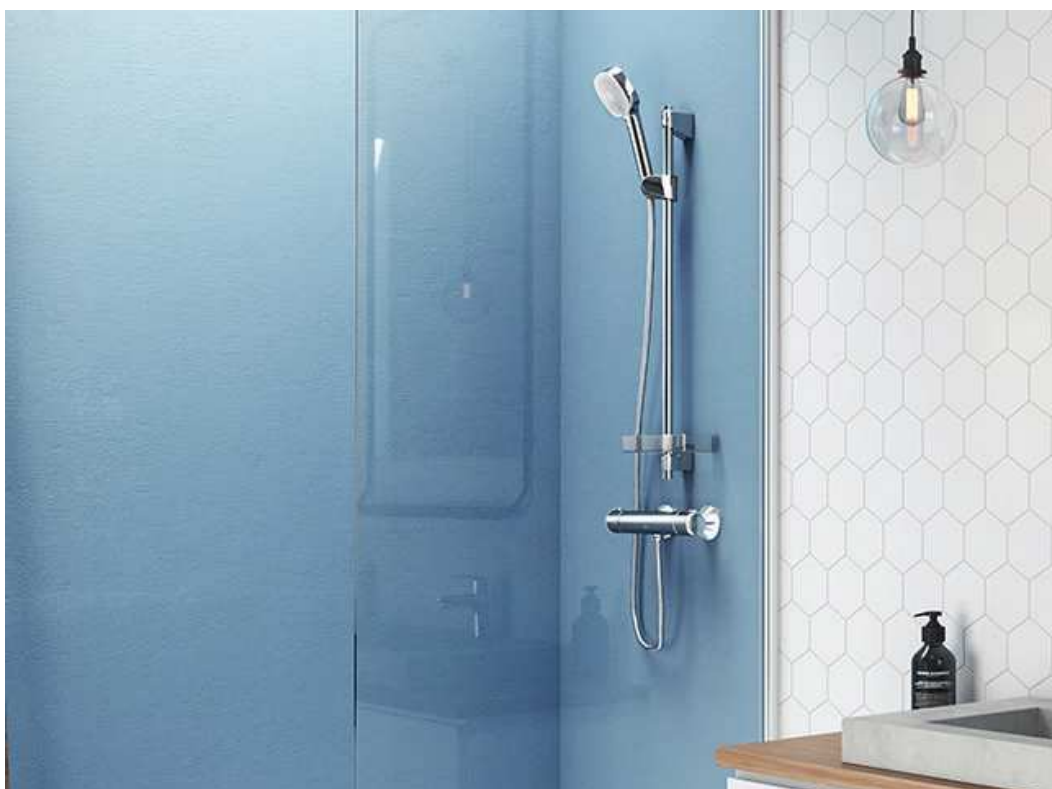

HANSA-BASICJET

Akcia: 20,90 €

Akcia: 29,90 €

Akcia: 34,90 €

Akcia: 27,90 €

Príamočiary, geometrický čistý dizajn so zaoblenými hranami a prechodmi stavia rad sprch HANSA-BASICJET na popredné miesto medzi modernými štýlmi a zaručuje, že sa dokonale hodí do každého dizajnu kúpeľne.

Výrobok HANSABASICJET STYLE, v ponuke s výberom jedného alebo viacerých typov vodného prúdu s vylepšenou ergonómiou a novým módnym zvlhľadom, dodá skutočnú hodnotu každodennému sprchovaniu – za ideálny pomer ceny a výkonu.

Akcia: 34,90 €

Akcia: 27,90 €