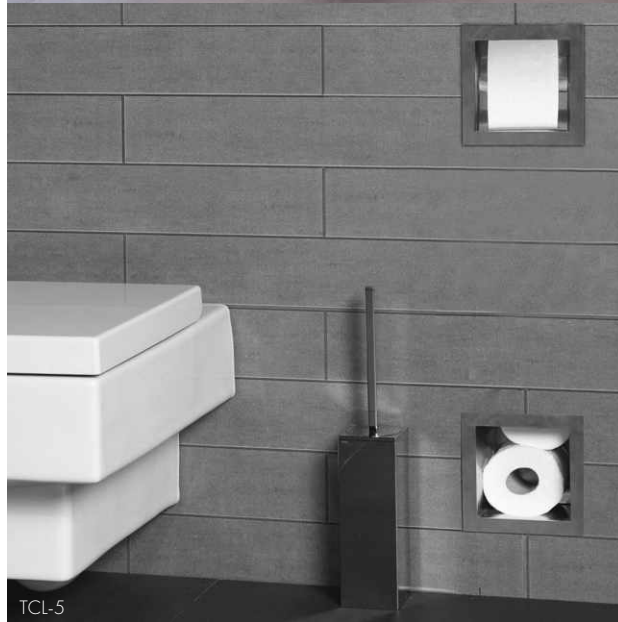

TCL-3

TCL-5