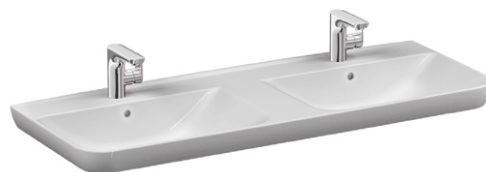

Typ: **Dvojité umývadlo**
Vlastnosti: 130 cm
s prepadom a otvormi pre 2 batérie
Farba: biela
Kód: 2139205
Akcia: 304,69 €