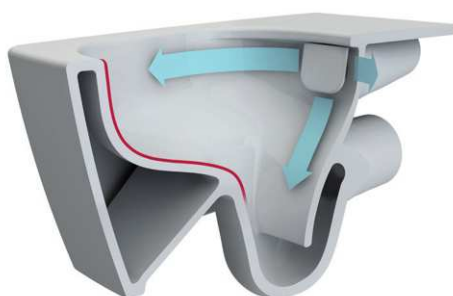

1. JEDNODUCHOSŤ ČISTENIA

- žiadna hrana, kde sa hromadia baktérie
- tvar navrhnutý pre efektívne splachovanie

2. PRÚD VODY

- bez otvoru, v ktorom sa hromadia baktérie
- precízny prietok vody

3. KERAMICKÝ VPUST SPLACHOVANIA

- odnímateľný pre ľahkú údržbu a čistenie

VitrAFresh

Vďaka zásobníku VitrAFresh nie je potrebné používať čistiace prostriedky, ktoré môžu spôsobovať koróziu a nevzhľadné škvrny.

1. INTELIGENTNÉ ČISTENIE

Zásobník sa nachádza v hornej časti wc misy a pri každom spláchnutí uvoľňuje čistiaci prostriedok do toalety.