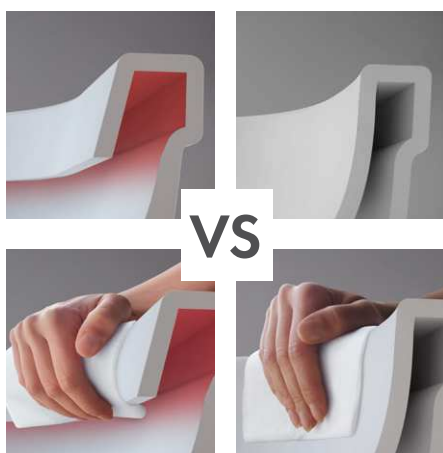

1. JEDNODUCHOSŤ ČISTENIA

- žiadna hrana, kde sa hromadia baktérie
- tvar navrhnutý pre efektívne splachovanie

2. PRÚD VODY

- bez otvoru, v ktorom sa hromadia baktérie
- precízny prietok vody

3. KERAMICKÝ VPUST SPLACHOVANIA

- odnímateľný pre ľahkú údržbu a čistenie

VitrAFresh

Vďaka zásobníku VitrAFresh nie je potrebné používať čistiace prostriedky, ktoré môžu spôsobovať koróziu a nevzhľadné škvrny.

1. INTELIGENTNÉ ČISTENIE

Zásobník sa nachádza v hornej časti wc misy a pri každom spláchnutí uvoľňuje čistiaci prostriedok do toalety.

2. VYSOKÝ STUPEŇ HYGIENY

VitrAFresh poskytuje nielen príjemnú a sviežu vôňu, ale zaručuje aj perfektnú hygienu po každom použití.

3. JEDNODUCHÁ ÚDRŽBA

Odnímateľný kryt nádržky a keramický uzáver rozdeľovača umožňujú ľahké doplnenie čistiacim prostriedkom a jednoduché čistenie.