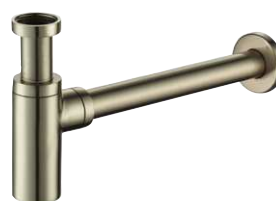

Typ: **SIFÓN**
Vlastnosti: umývadlový, okrúhly 5/4", odtok 32 mm
Farba: matný chróm
Kód: 2160311
Akcia: 42,99 €