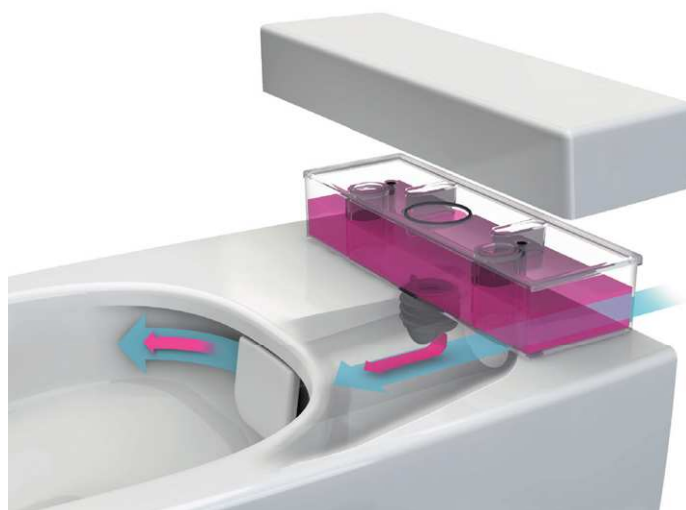

Používajte tekuté osviežovacie prostriedky bez abrazívnych častíc s hodnotou pH najviac 12,5.