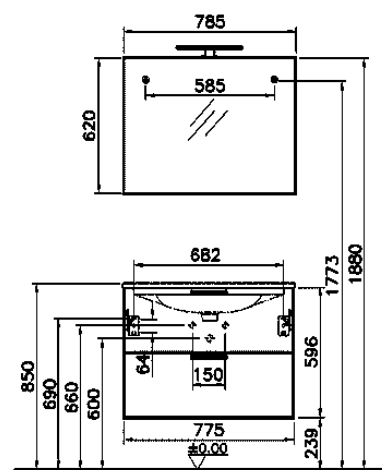

Technický náčres