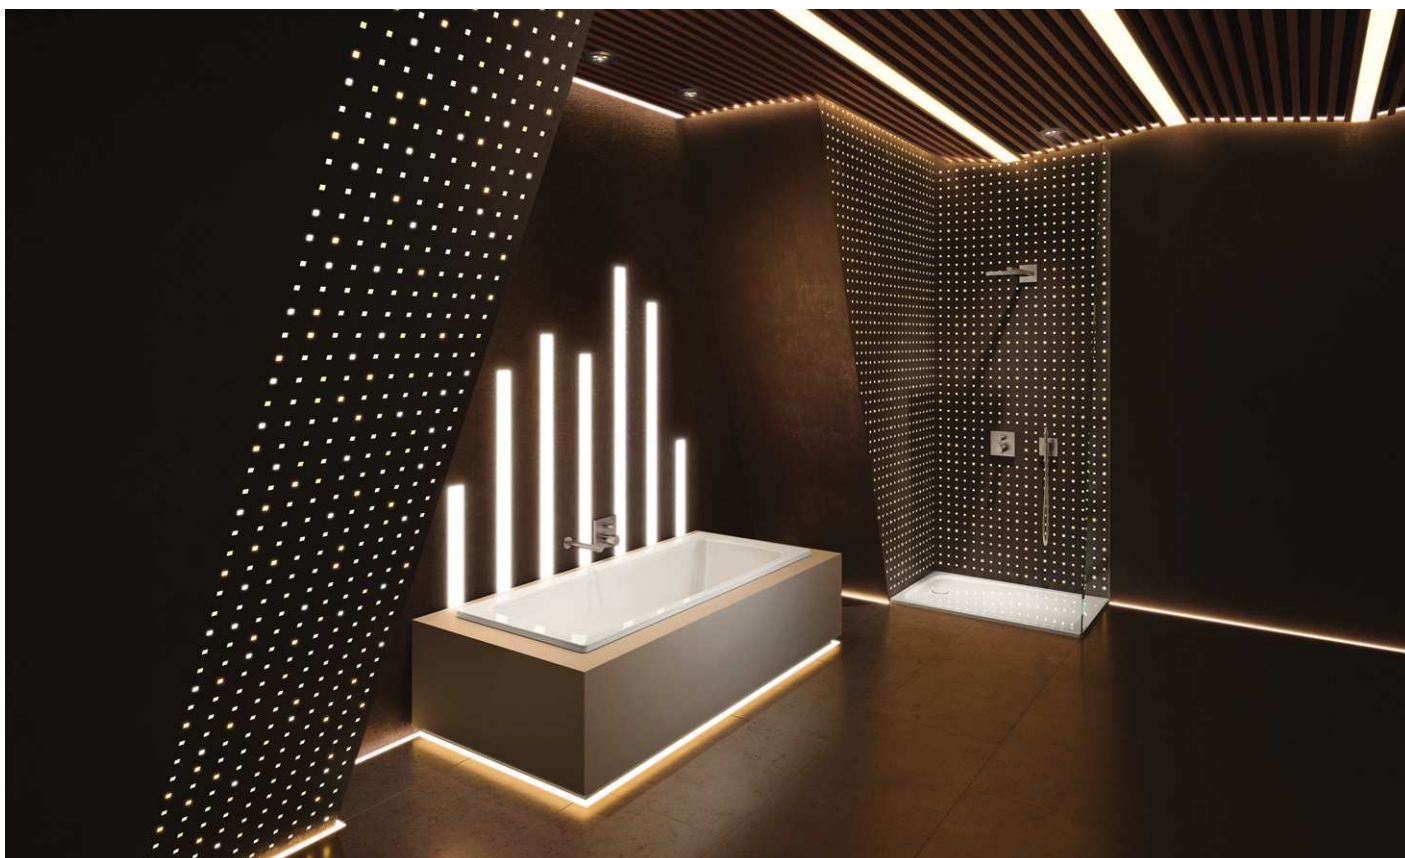

Cena: **269,00 €**

Typ: Cayono **750**

Rozmer: 75 x 170 cm

Kód: 2160451

Cena: **279,00 €**

Typ: Cayono **751**

Rozmer: 80 x 180 cm

Kód: 2152525

Cena: **309,00 €**

Typ: **KALDEWEI NOHY 5030**

Vlastnosti: výškovo nastaviteľné

Kód: 23417

Akcia: 39,90 €

Typ: **CAYONO DUO**

Vlastnosti: ocelové smaltované, pravouhlá
Farba: biela

Typ: Cayono Duo **724**

Rozmer: 170 x 75 cm

Kód: 2157178

Cena: **439,00 €**

Typ: Cayono Duo **725**

Rozmer: 180 x 80 cm

Kód: 2129682

Cena: **449,00 €**

Typ: **KALDEWEI NOHY 5037**