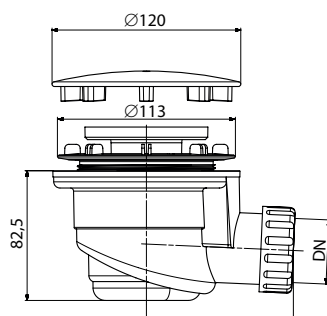

Kód: 2126212

Akcia: 149,00 €

Typ: **Sprchová vanička**

Vlastnosti: 100x100x4 cm, liaty mramor, gelcoat

Farba: biela

Kód: 2126213

Akcia: 179,00 €

Typ: **Sprchová vanička**