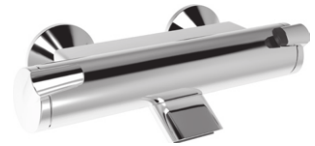

Typ: **HANSA FIT batéria**
Vlastnosti: vaňová, termostatická
Farba: chróm
Kód: 2115379
Akcia: 189,90 €