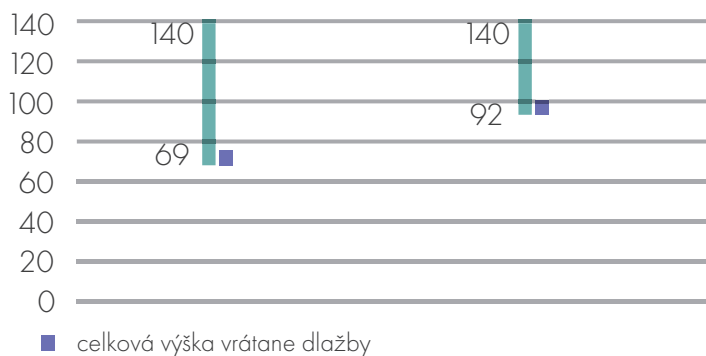

ACO ShowerDrain C

Výhody výrobku

Minimálna stavebná výška: 57mm (po hornú hranu príruby)

Plný prístup až po odpadové potrubie pre ľahšie čistenie

Továrne privarená hydroformovaná vpusť garantuje permanentnú tesnosť

Plne vyberateľný a rozoberateľný pachový uzáver pre ľahkú údržbu

Vysoký odtokový výkon

Informácie o výrobku

Materiál: Nerezová oceľ, trieda 1.4301 (AISI 304)

Trieda zaťaženia: Splňuje požiadavky K3 podľa STN EN 1253

Vnútoraná šírka žlabu: 64 mm

Prietoky: 0,91 l/s (vodná uzáver 50 pri 20 mm sílpci podľa STN EN 1253-1)

0,62 l/s (vodná uzáver 25 pri 20 mm sílpci)

Prípojka výtoku: Vhodné pre všetky hrdlové potrubné systémy

Veľkosť výtoku: DN 50

Pachový uzáver: Dvojdielny (rozoberateľný) vyberateľný

Typy prírub: podlahová, nástenná (zadná), bez príruby

Telo žlabu: Kompletne morený povrch

Montáž: pripravené k inštalácii

Výšková nastaviteľnosť: 48 respektíve 74 mm pri použítí inštalčných nôh (dostupné ako príslušenstvo)

Variety roštov: Designované perforované rošty a kryt pre vloženie dlažby z nerezovej ocele

Doplňkové výrobky: ACO ShowerStep a ACO EasyStop