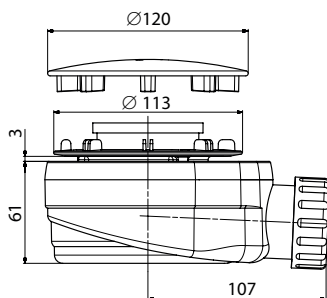

Kód: 2126212

Akcia: 149,00 €

Typ: **Sprchová vanička**

Vlastnosti: 100x100x4 cm, liaty mramor, gelcoat

Farba: biela

Kód: 2126213

Akcia: 179,00 €

Typ: **Sprchová vanička**