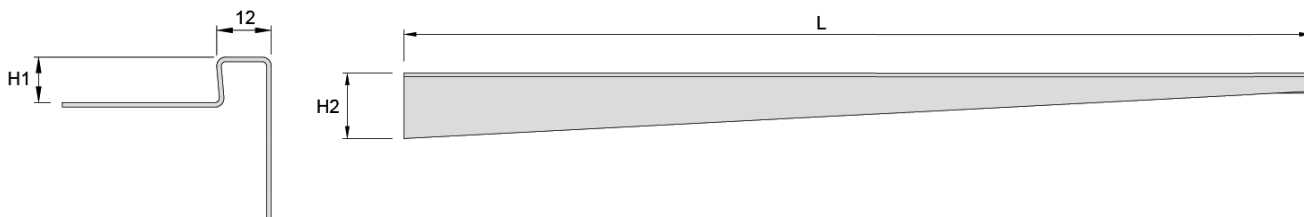

Povrch

Brúsený: ideálne použitie v kombinácii s ACO ShowerDrain C, W a B
Elektrolytický leštený: ideálne použitie v kombinácii s ACO ShowerDrain E+, M+ a S

Výrobok	Rozmery			Objednávacie číslo		Cena
	L mm	H1* mm	H2 mm	ľavý	pravý	
Povrchová úprava: Brúsený						
	1490	10	36	2142967	2138495	70,90
		12,5		2131267	2139905	73,90
	990	10	30	2127349	2127351	43,90
		12,5		2127350	2127352	46,90
Povrchová úprava: Lakované čiernou matnou farbou						
	1490	10	36	2164478	2164482	123,90
		12,5		2164479	2164483	123,90
	990	10	30	2164480	2164485	115,90
		12,5		2164481	2164484	115,90