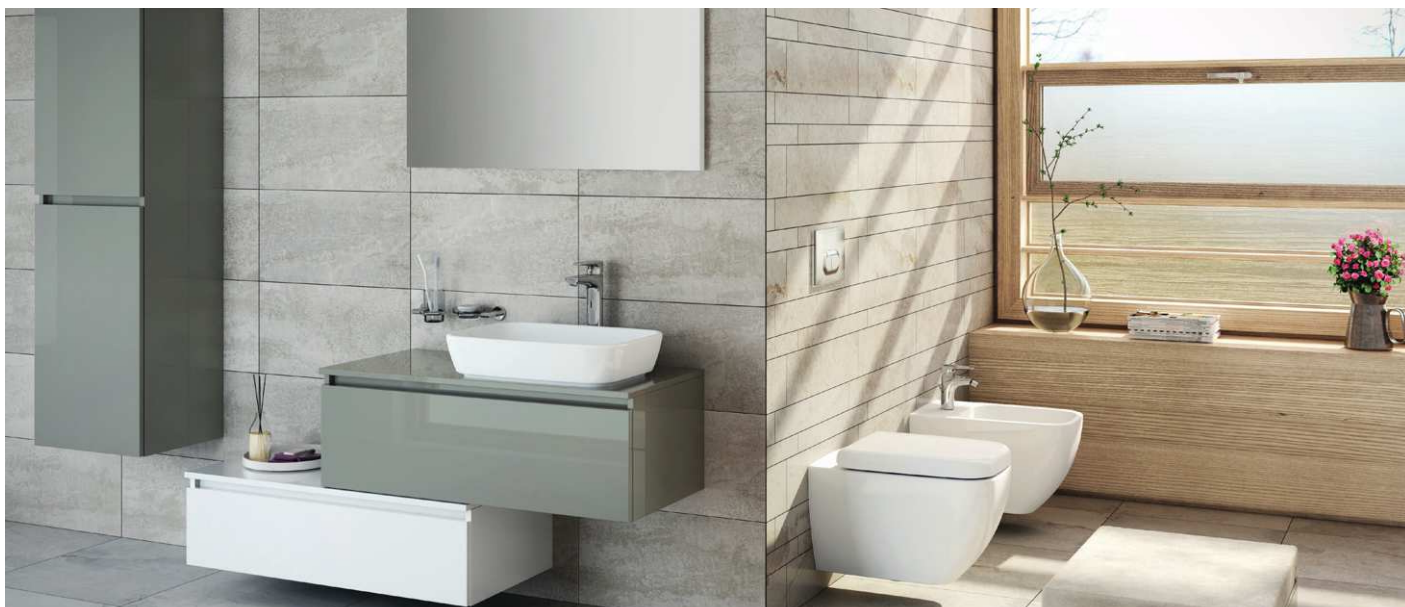

SHIFT

Vlastnosti: 55 x 38 cm, bez otvoru pre batériu

Farba: biela

Kód: 2150540

Akcia: 145,59 €

Vlastnosti: 54 x 36 cm, závesné, RIM-EX

Farba: biela, VitrA Hygiene

Kód: 2151082

Akcia: 225,29 €

Vlastnosti: duroplast, SLIM, SOFT-CLOSING

Farba: biela

Kód: 2160682

Akcia: 91,59 €

Vlastnosti: 54 cm, závesný

Farba: biela, VitrA Hygiene

Kód: 2160681

Akcia: 177,59 €