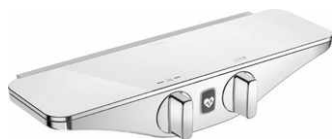

Typ: **HANSA EMOTION batéria**
Vlastnosti: vaňová, termostatická, nástenná, 6V
Farba: chróm
Kód: 2139439

Akcia: 439,00 €

Typ: **HANSA EMOTION batéria**
Vlastnosti: sprchová, termostatická, nástenná, 6V
Farba: chróm
Kód: 2139437

Akcia: 369,00 €

Typ: **HANSA EMOTION batéria**
Vlastnosti: vaňová, termostatická, nástenná
Farba: chróm/biela
Kód: 2139443

Akcia: 324,90 €

Typ: **HANSA EMOTION batéria**
Vlastnosti: sprchová, termostatická, nástenná
Farba: chróm/biela
Kód: 2139441

Akcia: 244,90 €