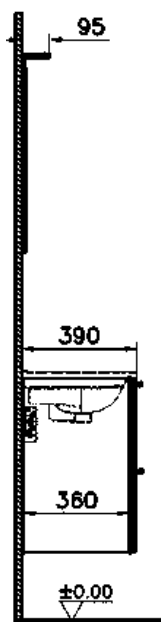

Technický náčres