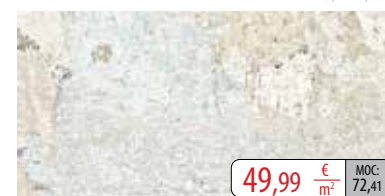

49,99 €/m² MOC: 72,41

Carpet Vestige Natural
50 x 100 cm

CARPET

Vestige
Natural

Sand
Natural

235,99 €/m² MOC: 276,80

Mozaika Sand Nat
29,7 x 29,7 cm

49,99 €/m² MOC: 72,41