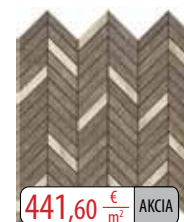

441,60 € / m² AKCIA

E) Supreme Mosaico Twill Lap 30 x 31 cm