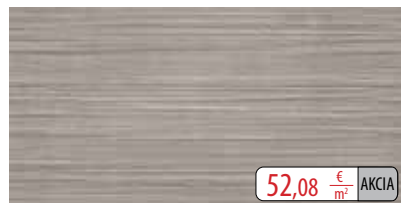

52,08 €/m² AKCIA

Boost 3D Urban White
40 x 80 cm

Boost 3D Urban Pearl
40 x 80 cm

Boost 3D Urban Grey
40 x 80 cm

Podlahové mozaiky:

364,80 €/m² AKCIA

Boost Mosaico Hex
25 x 28,5 cm

134,40 €/m² AKCIA

Boost Mosaico
30 x 30 cm