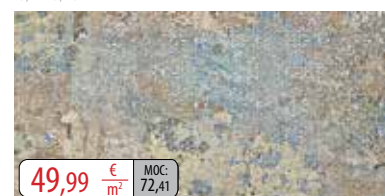

59,99 €/m² MOC: 103,84

Carpet Vestige Natural
100 x 100 cm

Hexagon Vestige
25 x 29 cm
86,99 €/m² MOC: 102,24

61,99 €/m² MOC: 72,41

Carpet Vestige Natural
59,2 x 59,2 cm

235,99 €/m² MOC: 276,80

Mozaika Vestige Nat
29,7 x 29,7 cm