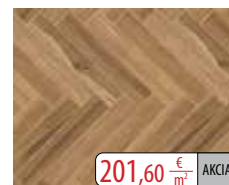

Dekóry:

- Dekóry sa vyrábajú v každom odtieni

Etic Rovere Venice Herringbone
36,2 x 41,2 cm