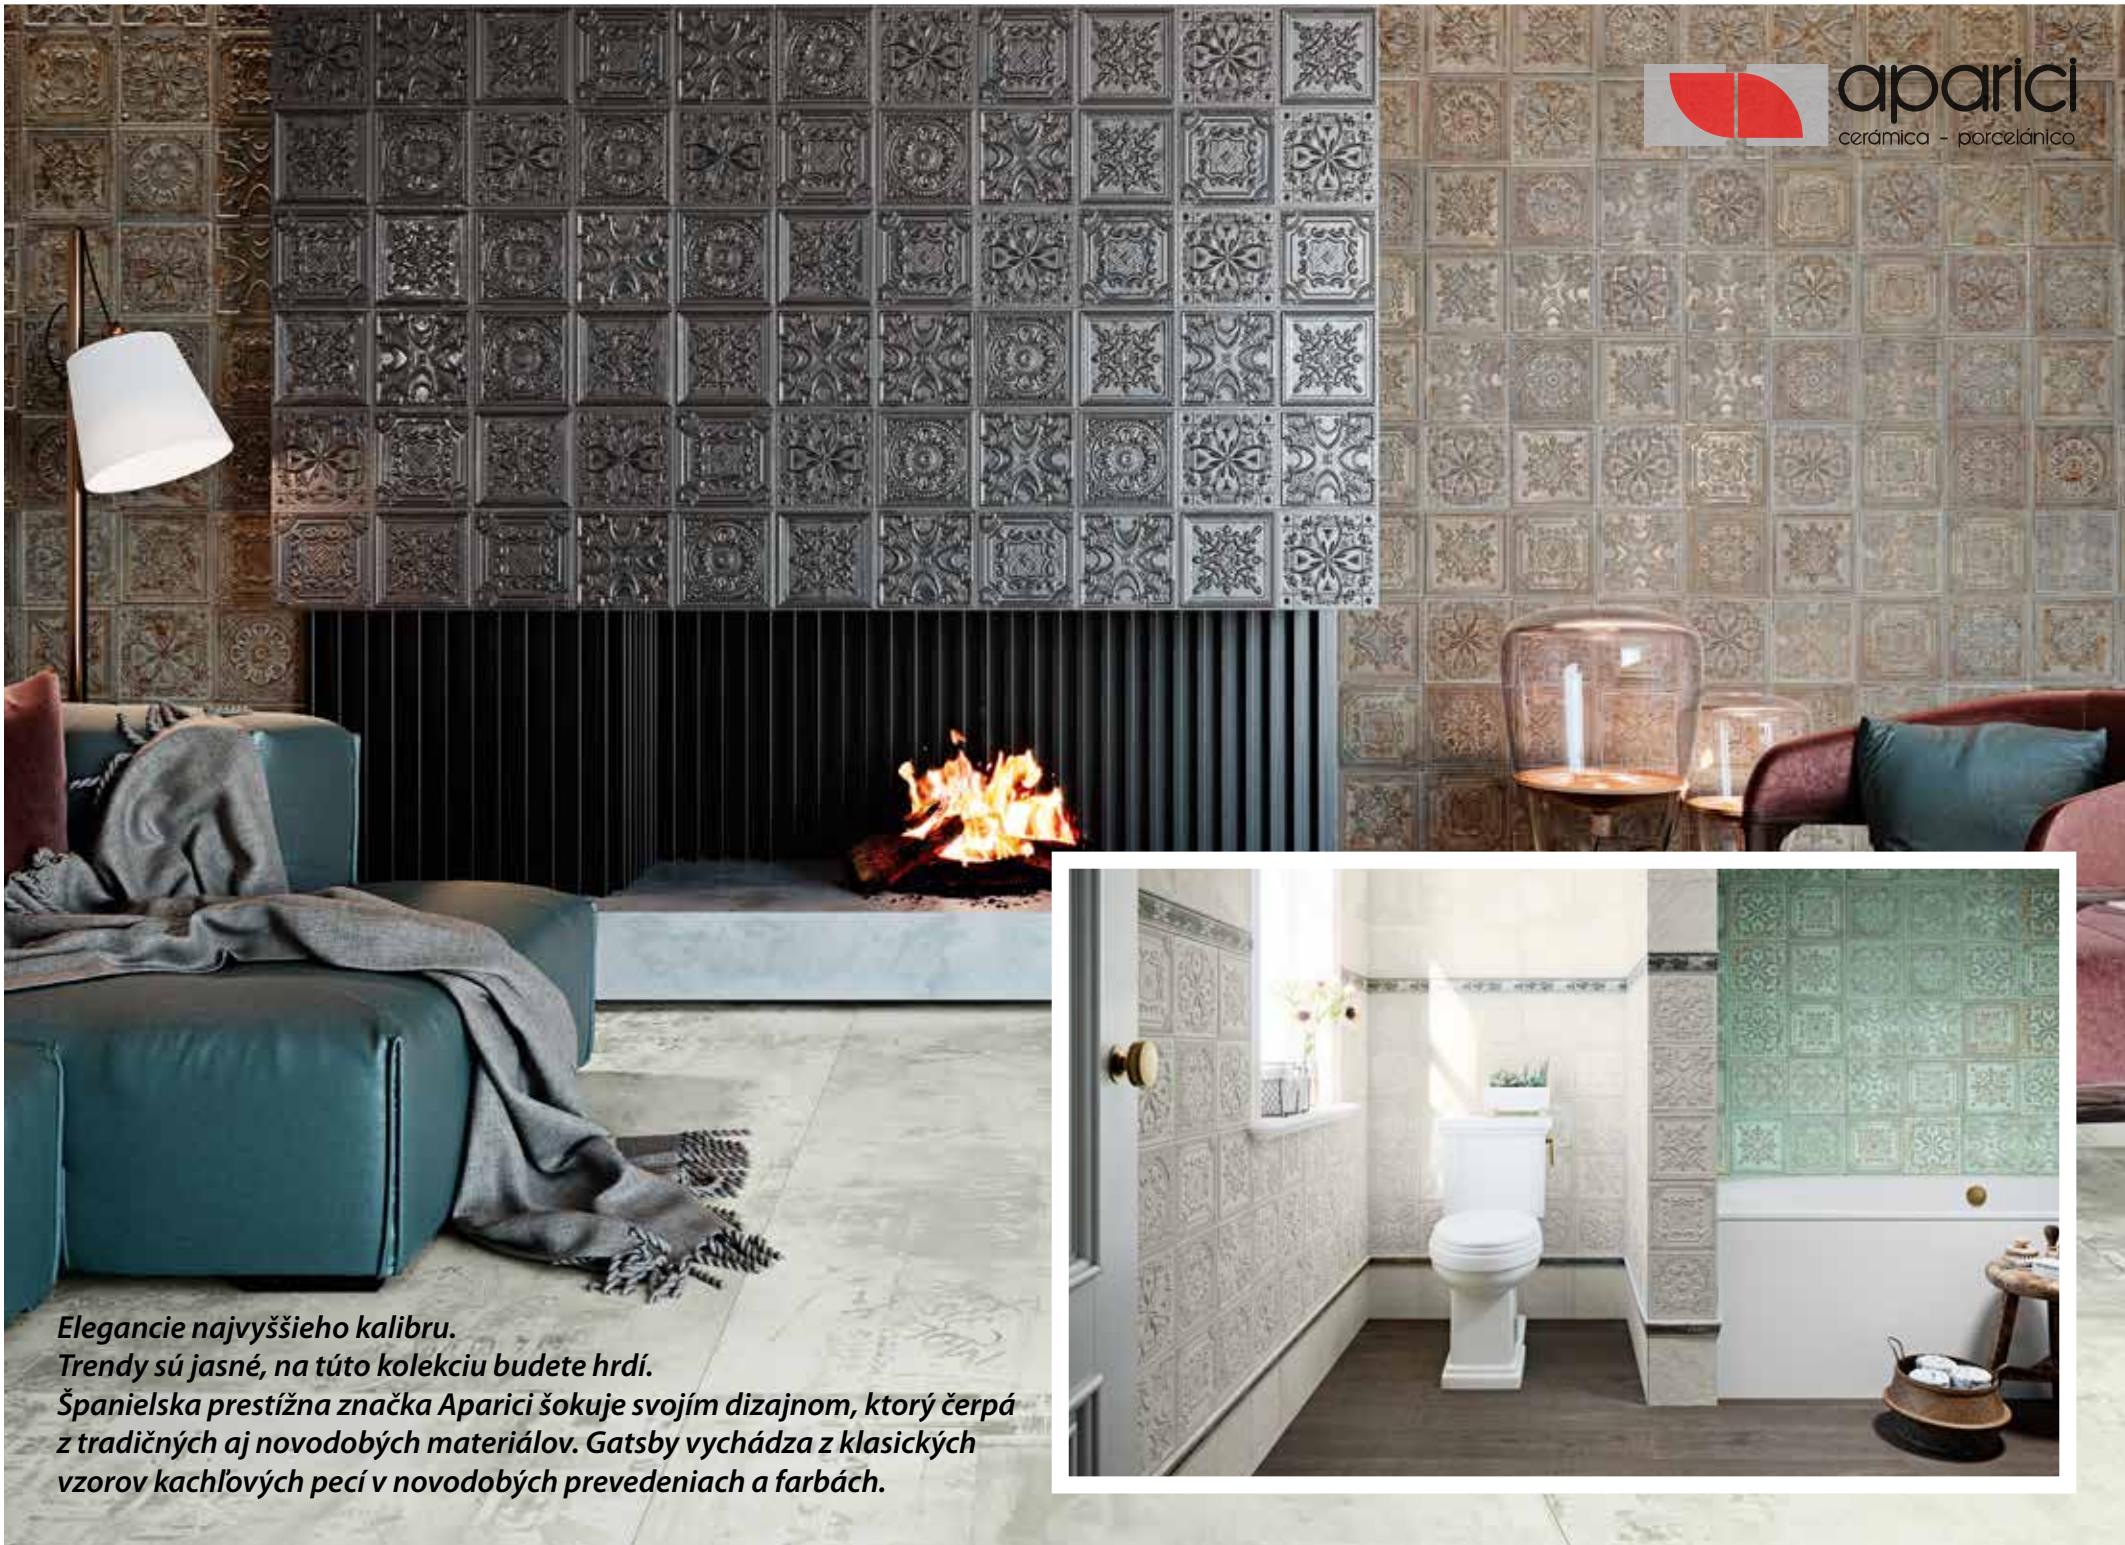

52,08 € / m² AKCIA

3D Flake White
40 x 80 cm

52,08 € / m² AKCIA

3D Flash White
40 x 80 cm

52,08 € / m² AKCIA

ŠPÉCIÁL

69

aparici
cerámica - porcelánico