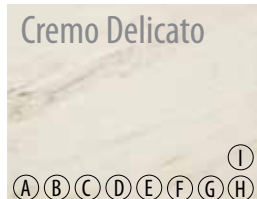

DLAŽBY

EXCLUSIVE

CERAMIC TILES

KOLEKCIA

MARVEL
— PRO

Chromatická hĺbka prírodného
mramoru plná detailov

VIAC INFO O KOLEKCII

A B C D E F G H I - Písmená symbolizujú rozmery, v ktorých sa daný odtieň vyrába