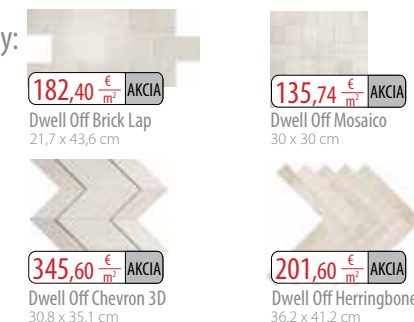

Dlažby:

	(A) 30 x 60 cm	(B) 45 x 90 cm	(C) 60 x 60 cm	(D) 75 x 75 cm	(E) 75 x 150 cm	(F) 90 x 90 cm	(G) 120 x 120 cm
MAT	Od: 42,84 €/m²	Od: 52,08 €/m²	Od: 48,72 €/m²	Od: 57,96 €/m²	Od: 67,20 €/m²	----	Od: 71,40 €/m²
POL	Od: 54,18 €/m²	Od: 65,10 €/m²	Od: 60,90 €/m²	Od: 72,49 €/m²	Od: 88,20 €/m²	----	----
STR (2cm)	----	----	----	----	----	Od: 97,44 €/m²	----

Dekóry: