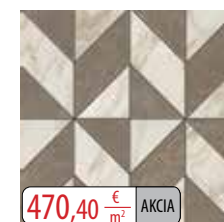

470,40 € / m² AKCIA

F) Gris Calacatta Mosaico Cubes Lap 36,5 x 36,5 cm

A) B) C) D) E) F) - Písmená symbolizujú odtiene, v ktorých sa daný dekór vyrába

VIAC INFO O KOLEKCII