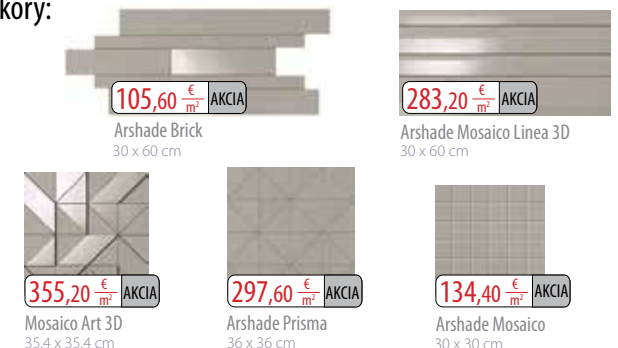

Dlažby:

	A 30 x 60 cm	B 45 x 90 cm	C 60 x 60 cm	D 75 x 75 cm	E 75 x 150 cm	F 120 x 120 cm	G 120 x 240 cm
MAT	Od: 41,⁵⁸ €/m²	Od: 49,⁵⁶ €/m²	Od: 48,⁷² €/m²	Od: 52,⁹² €/m²	Od: 69,⁷² €/m²	Od: 72,²⁴ €/m²	Od: 91,⁵⁶ €/m²
LESK	Od: 67,²⁰ €/m²	Od: 76,⁴⁴ €/m²	Od: 71,⁴⁰ €/m²	Od: 78,⁹⁶ €/m²	Od: 94,⁰⁸ €/m²	Od: 72,²⁴ €/m²	Od: 91,⁵⁶ €/m²
STR	Od: 42,⁸⁴ €/m²	----	----	----	----	----	----

Dekóry: