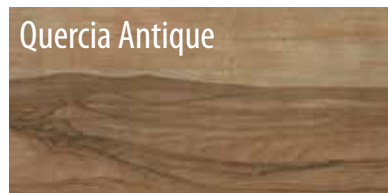

WELLNESS

DLAŽBY

KOLEKCIA
ETIC ^{Pro}

Elegantný a prírodný drevený dizajn pre výnimočné priestory

VIAC INFO O KOLEKCII

DREVO

Akciové dlažby:

	15 x 90 cm	22,5 x 90 cm	25 x 150 cm	30 x 120 x 2 cm
MAT	Od: 62,16 €/m²	Od: 59,22 €/m²	Od: 71,40 €/m²	-----
GRIP	-----	Od: 60,90 €/m²	-----	Od: 98,62 €/m²

Dekóry:

- Dekóry sa vyrábajú v každom odtieni