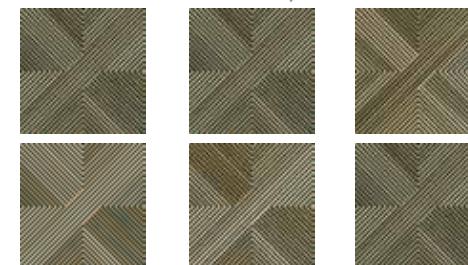

39,99 € / m² MOC: 49,99

Rôzne vzory: