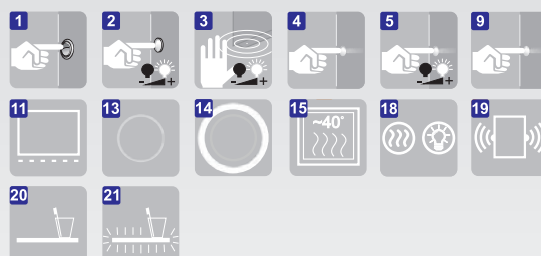

ORINOKO

SAFARI

		cena	výkon
ORINOKO S	80 x 60	390,-	18,6 W
ORINOKO S	60 x 80	366,-	13,8 W
ORINOKO S	100 x 80	474,-	23,4 W
ORINOKO S	120 x 80	528,-	28,2 W

FARBA LED OSVETLENIA

DODATKOVÉ VYBAVENIE ZRKADLA