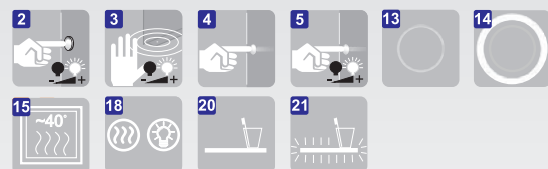

DONNA

		cena	výkon
DONNA	80 x 60	720,-	28,8 W
DONNA	60 x 80	777,-	28,8 W
DONNA	100 x 80	888,-	38,4 W
DONNA	120 x 80	996,-	43,2 W

FARBA LED OSVETLENIA

DODATKOVÉ VYBAVENIE ZRKADLA