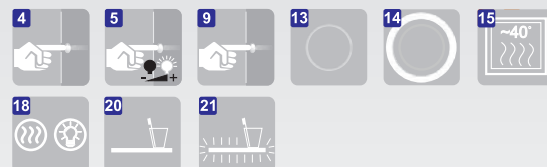

DODATKOVÉ VYBAVENIE ZRKADLA