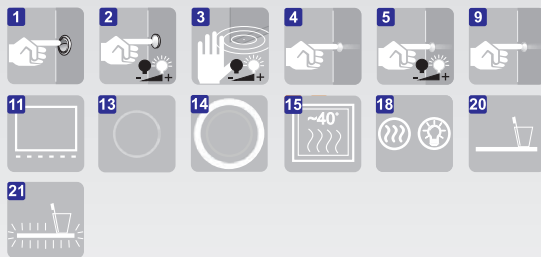

DODATKOVÉ VYBAVENIE ZRKADLA