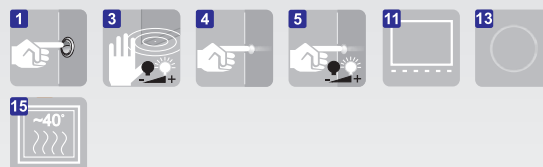

NORMA SIMPLE I

		cena	výkon
NORMA S I	80 x 60	213,-	17,4 W
NORMA S I	100 x 60	255,-	22,2 W
NORMA S I	60 x 80	201,-	12,6 W
NORMA S I	80 x 80	246,-	17,4 W
NORMA S I	100 x 80	288,-	22,2 W
NORMA S I	120 x 80	312,-	27,0 W

FARBA LED OSVETLENIA

DODATKOVÉ VYBAVENIE ZRKADLA