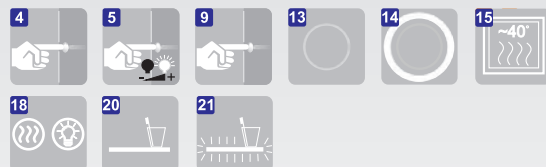

ORION U

SAFARI

		cena	výkon
ORION U S	80 x 60	639,-	27,6 W
ORION U S	60 x 80	639,-	27,6 W
ORION U S	100 x 80	939,-	37,2 W
ORION U S	120 x 80	1026,-	42,0 W

FARBA LED OSVETLENIA

DODATKOVÉ VYBAVENIE ZRKADLA