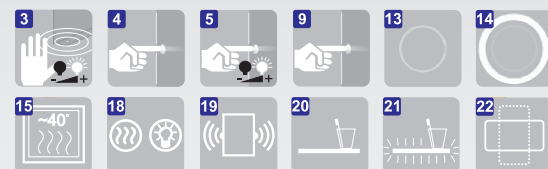

MODENA

		cena	výkon
MODENA	100 x 60	411,-	31,2 W
MODENA	100 x 80	486,-	36,0 W
MODENA	120 x 80	528,-	41,0 W

FARBA LED OSVETLENIA

DODATKOVÉ VYBAVENIE ZRKADLA