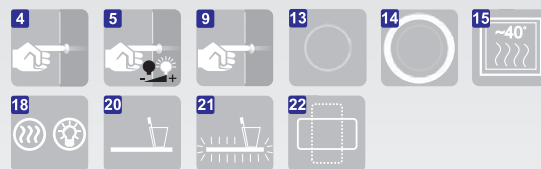

PAOLO

		cena	výkon
PAOLO	45 x 70	486,-	24,3 W
PAOLO	60 x 80	600,-	30,3 W
PAOLO	100 x 80	804,-	40,0 W

FARBA LED OSVETLENIA

DODATKOVÉ VYBAVENIE ZRKADLA