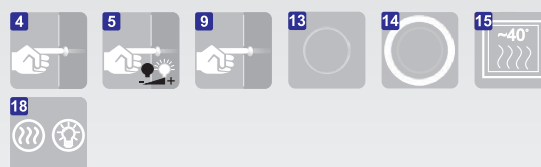

DODATKOVÉ VYBAVENIE ZRKADLA