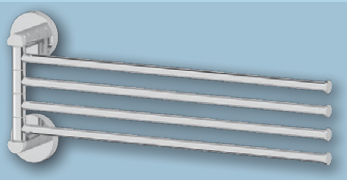

Držiak na uteráky - trojramenný

HAR 024 40 cm **55,8 €**