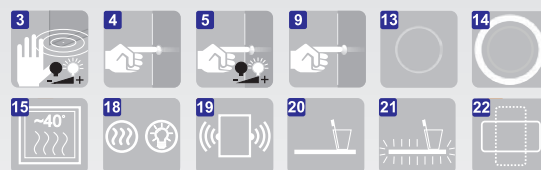

NALBA

LINE

		cena	výkon
NALBA L	80 x 60	390,-	27,6 W
NALBA L	100 x 60	456,-	32,4 W
NALBA L	100 x 80	522,-	37,2 W
NALBA L	120 x 80	582,-	42,0 W

FARBA LED OSVETLENIA

DODATKOVÉ VYBAVENIE ZRKADLA