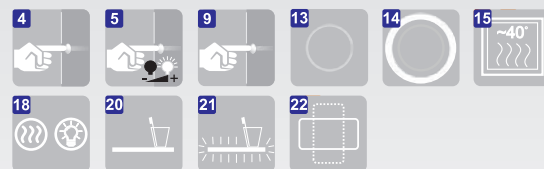

ZAHID

		cena	výkon
ZAHID	45 x 80	444,-	25,5 W
ZAHID	80 x 60	474,-	29,1 W
ZAHID	100 x 80	609,-	38,7 W
ZAHID	120 x 80	666,-	43,5 W
ZAHID	180 x 60	1026,-	54,8 W

WH

FARBA LED OSVETLENIA

DODATKOVÉ VYBAVENIE ZRKADLA

VEKTOR

		cena	
VEKTOR	60 x 80	357,-	
VEKTOR	80 x 80	438,-	
VEKTOR	100 x 80	468,-	
VEKTOR	120 x 80	510,-	
VEKTOR	180 x 60	840,-	

BL WH

DODATKOVÉ VYBAVENIE ZRKADLA