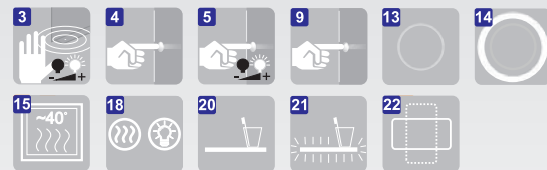

FARBA LED OSVETLENIA

DODATKOVÉ VYBAVENIE ZRKADLA