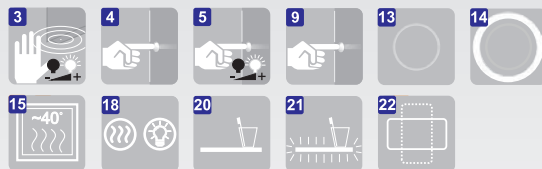

AURINA

PLUS

		cena	výkon
AURINA P	50 x 70	405,-	10,2 W
AURINA P	60 x 80	462,-	12,0 W
AURINA P	70 x 90	582,-	13,8 W
AURINA P	80 x 100	666,-	15,6 W

FARBA LED OSVETLENIA

DODATKOVÉ VYBAVENIE ZRKADLA