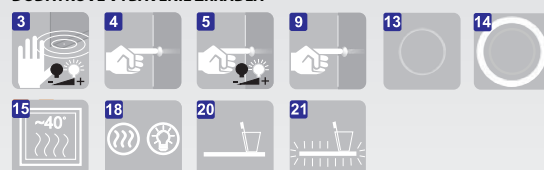

ANDROMEDA

	cena	výkon
ANDROMEDA ø 50	273,-	15,9 W
ANDROMEDA ø 60	306,-	18,6 W
ANDROMEDA ø 70	375,-	22,5 W
ANDROMEDA ø 80	429,-	26,1 W
ANDROMEDA ø 90	489,-	30,0 W
ANDROMEDA ø 100	534,-	33,6 W
ANDROMEDA ø 120	723,-	42,0 W

FARBA LED OSVETLENIA

DODATKOVÉ VYBAVENIE ZRKADLA

CARINA

	cena	výkon
CARINA 6 (L/R) ø 60	435,-	19,8 W
CARINA 6 (L/R) ø 80	477,-	19,8 W
CARINA 8 (L/R) ø 80	534,-	27,0 W
CARINA 8 (L/R) ø 100	555,-	27,0 W

FARBA LED OSVETLENIA