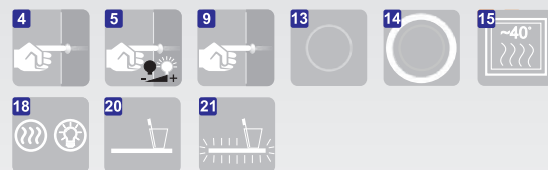

FARBA LED OSVETLENIA

DODATKOVÉ VYBAVENIE ZRKADLA