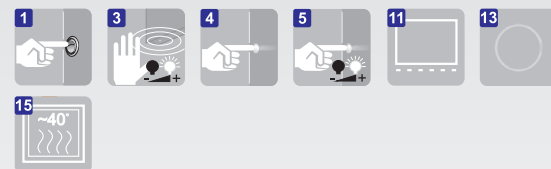

NORMA

SIMPLE III

		cena	výkon
NORMA S III	80 x 60	252,-	17,0 W
NORMA S III	100 x 60	291,-	15,1 W
NORMA S III	60 x 80	255,-	19,0 W
NORMA S III	80 x 80	291,-	17,0 W
NORMA S III	100 x 80	318,-	20,9 W
NORMA S III	120 x 80	351,-	22,8 W

FARBA LED OSVETLENIA

DODATKOVÉ VYBAVENIE ZRKADLA

NORMA

SIMPLE IV

		cena	výkon
SIMPLE S IV	80 x 60	273,-	21,6 W
SIMPLE S IV	100 x 60	324,-	25,4 W
SIMPLE S IV	60 x 80	285,-	21,6 W
SIMPLE S IV	80 x 80	339,-	25,4 W
SIMPLE S IV	100 x 80	378,-	29,3 W
SIMPLE S IV	120 x 80	411,-	33,1 W

FARBA LED OSVETLENIA

DODATKOVÉ VYBAVENIE ZRKADLA