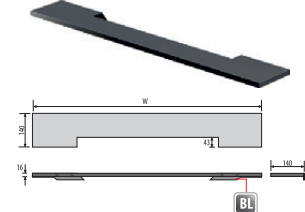

## SKLENENÁ

POLICA W veľkosť zrkadla

| PLK 1 | W   | veľkosť zrkadla | cena  |
|-------|-----|-----------------|-------|
| PLK 1 | 80  | ø 70            | 192,- |
| PLK 1 | 85  | ø 75            | 192,- |
| PLK 1 | 90  | ø 80            | 195,- |
| PLK 1 | 95  | ø 85            | 195,- |
| PLK 1 | 100 | ø 90            | 198,- |

## OCEĽOVÁ

POLICA W veľkosť zrkadla

| PLK 2 | W   | veľkosť zrkadla | cena  |
|-------|-----|-----------------|-------|
| PLK 2 | 80  | ø 70            | 165,- |
| PLK 2 | 85  | ø 75            | 168,- |
| PLK 2 | 90  | ø 80            | 171,- |
| PLK 2 | 95  | ø 85            | 174,- |
| PLK 2 | 100 | ø 90            | 177,- |