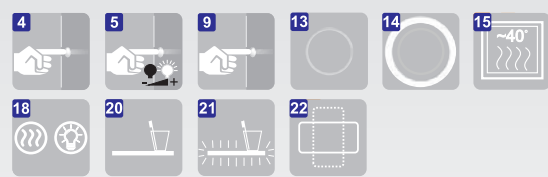

BOND

		cena	výkon
BOND	100 x 80	831,-	43,2 W
BOND	120 x 80	942,-	48,0 W

FARBA LED OSVETLENIA

DODATKOVÉ VYBAVENIE ZRKADLA