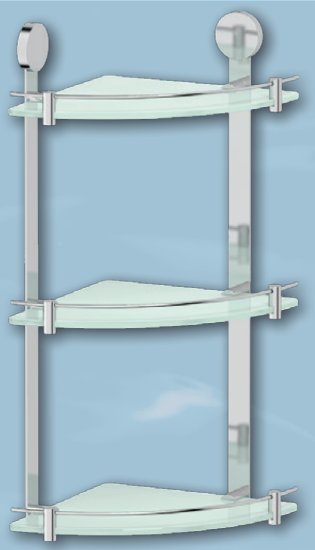

Trojposchodová polička s rámom - rohová

HAR 041 26x56Hx26 cm **148,2 €**