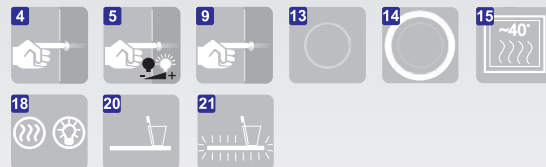

FARBA LED OSVETLENIA

DODATKOVÉ VYBAVENIE ZRKADLA