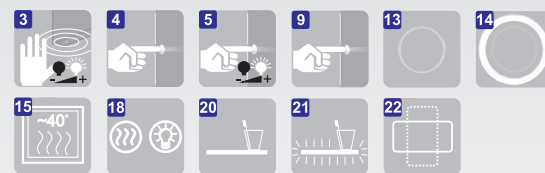

FARBA LED OSVETLENIA

DODATKOVÉ VYBAVENIE ZRKADLA