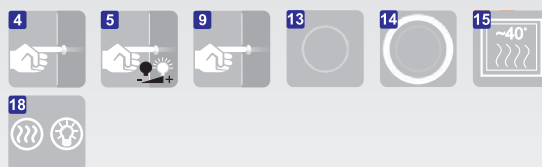

LOTTA

		cena	výkon
LOTTA	45 x 80	609,-	20,4 W
LOTTA	60 x 80	720,-	25,8 W
LOTTA	100 x 80	942,-	40,2 W
LOTTA	120 x 80	1026,-	47,4 W

FARBA LED OSVETLENIA

BL WH

DODATKOVÉ VYBAVENIE ZRKADLA