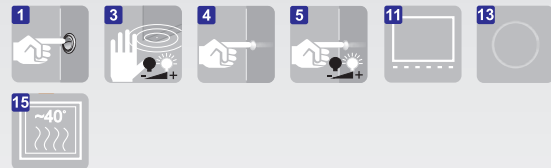

NORMA III

		cena	výkon
NORMA III	80 x 60	213,-	11,0 W
NORMA III	100 x 60	234,-	11,0 W
NORMA III	60 x 80	228,-	14,9 W
NORMA III	80 x 80	252,-	14,9 W
NORMA III	100 x 80	279,-	14,9 W
NORMA III	120 x 80	303,-	14,9 W

FARBA LED OSVETLENIA

DODATKOVÉ VYBAVENIE ZRKADLA