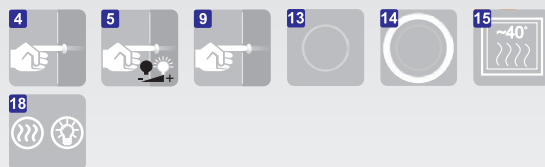

FARBA LED OSVETLENIA

DODATKOVÉ VYBAVENIE ZRKADLA