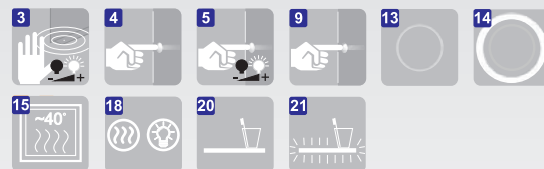

AQUIDO

	cena	výkon
AQUIDO ø 50	251,-	16,8 W
AQUIDO ø 60	273,-	20,4 W
AQUIDO ø 70	339,-	23,7 W
AQUIDO ø 80	366,-	27,9 W
AQUIDO ø 90	423,-	31,8 W
AQUIDO ø 100	489,-	35,7 W
AQUIDO ø 120	642,-	44,0 W

FARBA LED OSVETLENIA

DODATKOVÉ VYBAVENIE ZRKADLA

AQUIDO PLUS

	cena	výkon
AQUIDO P ø 50	405,-	16,8 W
AQUIDO P ø 60	456,-	20,4 W
AQUIDO P ø 70	498,-	23,7 W
AQUIDO P ø 80	555,-	27,9 W
AQUIDO P ø 90	639,-	31,8 W
AQUIDO P ø 100	720,-	35,7 W
AQUIDO P ø 120	888,-	44,0 W

FARBA LED OSVETLENIA

DODATKOVÉ VYBAVENIE ZRKADLA