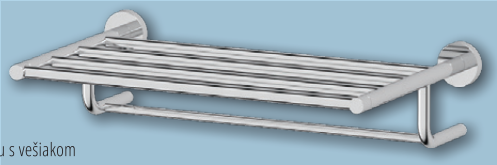

Polička na osušku s vešiakom

**HAR 032** 50x11Hx29 cm **114 €**  
**HAR 033** 60x11Hx29 cm **124,2 €**

Držiak na osušku dvojtypý

**HAR 029** 40x15 cm **43,5 €**  
**HAR 030** 50x15 cm **54 €**  
**HAR 031** 60x15 cm **59,4 €**