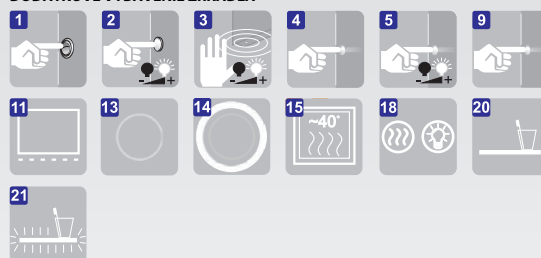

FARBA LED OSVETLENIA

DODATKOVÉ VYBAVENIE ZRKADLA