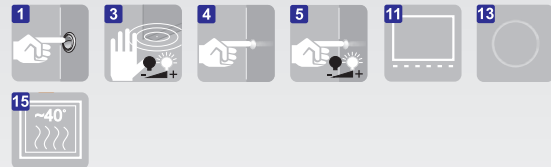

NORMA II

		cena	výkon
NORMA II	80 x 60	204,-	9,6 W
NORMA II	100 x 60	222,-	9,6 W
NORMA II	60 x 80	219,-	11,5 W
NORMA II	80 x 80	240,-	11,5 W
NORMA II	100 x 80	255,-	11,5 W
NORMA II	120 x 80	279,-	11,5 W

FARBA LED OSVETLENIA

DODATKOVÉ VYBAVENIE ZRKADLA