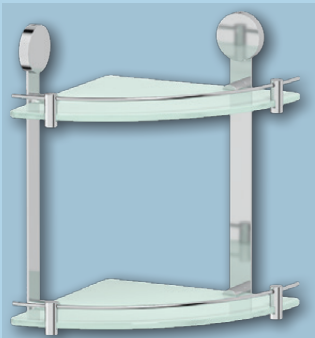

Dvojposchodová polička s rámom - rohová

HAR 040 26x33Hx26 cm **97,2 €**