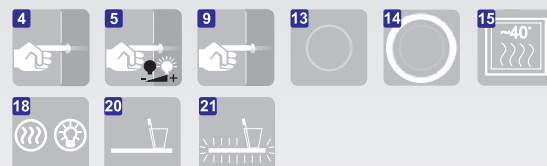

DODATKOVÉ VYBAVENIE ZRKADLA