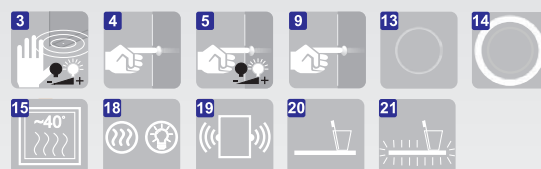

CARUS

		cena	výkon
CARUS	80 x 60	312,-	31,2 W
CARUS	100 x 60	351,-	36,0 W
CARUS	100 x 80	384,-	40,8 W
CARUS	120 x 80	411,-	45,6 W

FARBA LED OSVETLENIA

DODATKOVÉ VYBAVENIE ZRKADLA