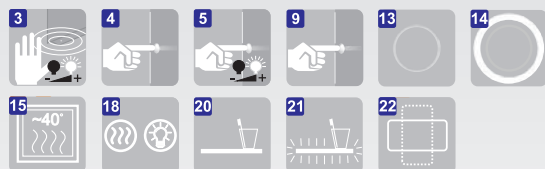

FARBA LED OSVETLENIA

DODATKOVÉ VYBAVENIE ZRKADLA