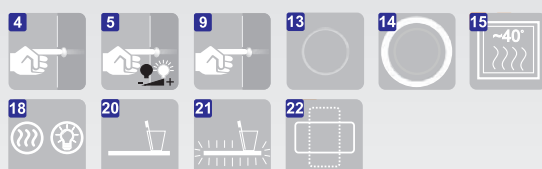

COMA

		cena	výkon
COMA	80 x 60	609,-	47,5 W
COMA	100 x 80	777,-	60,9 W
COMA	120 x 80	861,-	65,7 W

FARBA LED OSVETLENIA

WH

DODATKOVÉ VYBAVENIE ZRKADLA