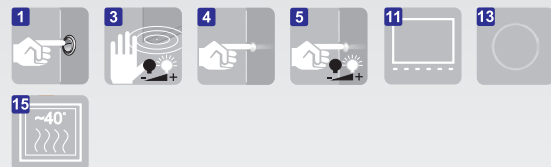

NORMA III PLUS

		cena	výkon
NORMA III P	80 x 60	213,-	11,0 W
NORMA III P	100 x 60	234,-	11,0 W
NORMA III P	60 x 80	228,-	14,9 W
NORMA III P	80 x 80	252,-	14,9 W
NORMA III P	100 x 80	279,-	14,9 W
NORMA III P	120 x 80	303,-	14,9 W

FARBA LED OSVETLENIA

DODATKOVÉ VYBAVENIE ZRKADLA