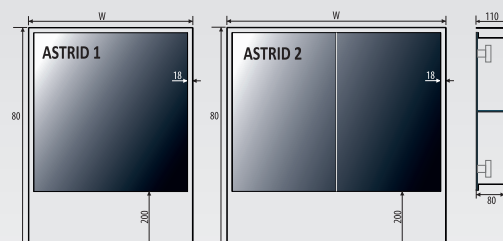

ASTRID

		cena	výkon
ASTRID 1	45 x 80	720,-	21,9 W
ASTRID 1	60 x 80	861,-	25,5 W
ASTRID 2	60 x 80	942,-	25,5 W
ASTRID 2	80 x 80	1107,-	30,4 W
ASTRID 2	100 x 80	1275,-	36,6 W

FARBA LED OSVETLENIA

WH