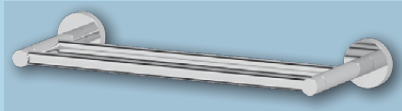

Polička na osušku s vešiakom

**HAR 032** 50x11Hx29 cm **114 €**  
**HAR 033** 60x11Hx29 cm **124,2 €**

Držiak na osušku dvojtypý

**HAR 029** 40x15 cm **43,5 €**  
**HAR 030** 50x15 cm **54 €**  
**HAR 031** 60x15 cm **59,4 €**