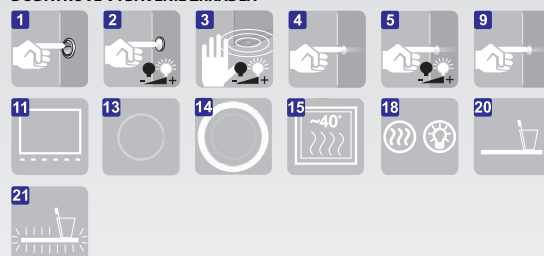

DODATKOVÉ VYBAVENIE ZRKADLA