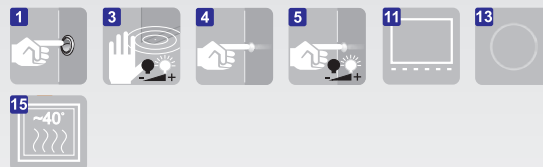

NORMA SIMPLE

		cena	výkon
NORMA S	80 x 60	192,-	8,7 W
NORMA S	100 x 60	213,-	11,1 W
NORMA S	60 x 80	183,-	6,3 W
NORMA S	80 x 80	213,-	8,7 W
NORMA S	100 x 80	240,-	11,1 W
NORMA S	120 x 80	264,-	13,5 W

FARBA LED OSVETLENIA

DODATKOVÉ VYBAVENIE ZRKADLA