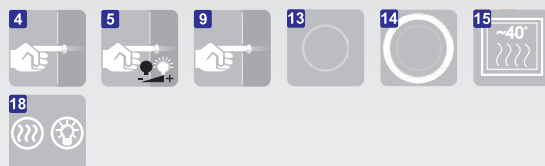

FARBA LED OSVETLENIA

DODATKOVÉ VYBAVENIE ZRKADLA