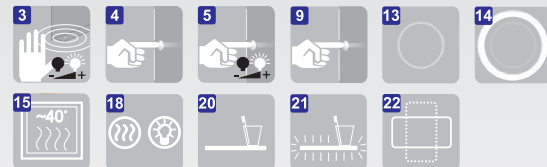

FARBA LED OSVETLENIA

DODATKOVÉ VYBAVENIE ZRKADLA