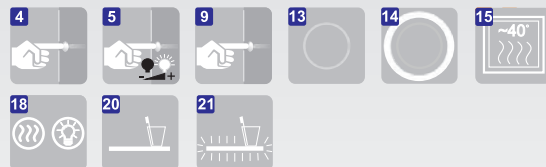

ORION

SAFARI

		cena	výkon
ORION S	45 x 70	555,-	21,6 W
ORION S	80 x 60	639,-	27,6 W
ORION S	60 x 80	639,-	27,6 W
ORION S	100 x 80	939,-	37,2 W
ORION S	120 x 80	1026,-	42,0 W

FARBA LED OSVETLENIA

DODATKOVÉ VYBAVENIE ZRKADLA