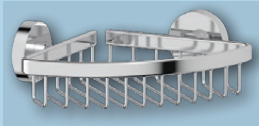

Polička sprchová

**HAR 018** 21x14 cm **41,7 €**

Vešiak štvoritý - otočný

**HAR 011** 8 cm **39,9 €**

Držiak na uteráky - trojramenný

**HAR 024** 40 cm **55,8 €**

Madlo lomené

**HAR 043** 39 cm **45 €**