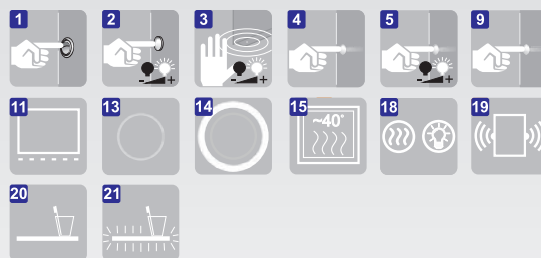

ORINOKO

		cena	výkon
ORINOKO	80 x 60	345,-	18,6 W
ORINOKO	60 x 80	324,-	13,8 W
ORINOKO	100 x 80	423,-	23,4 W
ORINOKO	120 x 80	477,-	28,2 W

FARBA LED OSVETLENIA

DODATKOVÉ VYBAVENIE ZRKADLA