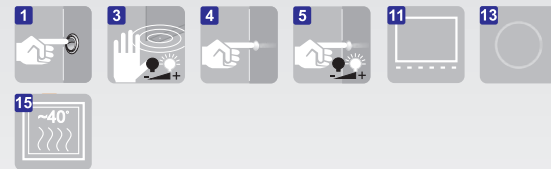

NORMA

SIMPLE II

		cena	výkon
NORMA S II	80 x 60	201,-	9,6 W
NORMA S II	100 x 60	231,-	9,6 W
NORMA S II	60 x 80	207,-	11,5 W
NORMA S II	80 x 80	234,-	11,5 W
NORMA S II	100 x 80	255,-	11,5 W
NORMA S II	120 x 80	285,-	11,5 W

FARBA LED OSVETLENIA

DODATKOVÉ VYBAVENIE ZRKADLA