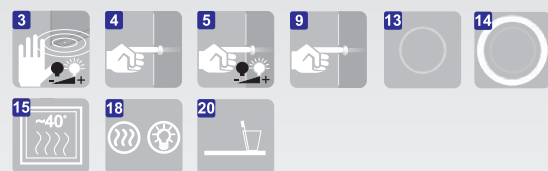

FARBA LED OSVETLENIA

DODATKOVÉ VYBAVENIE ZRKADLA