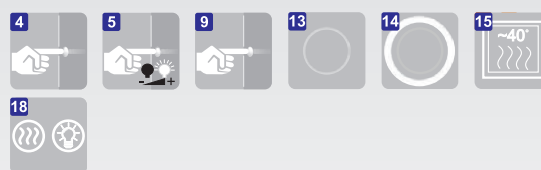

DODATKOVÉ VYBAVENIE ZRKADLA