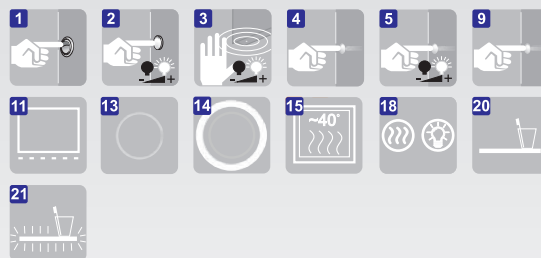

FARBA LED OSVETLENIA

DODATKOVÉ VYBAVENIE ZRKADLA