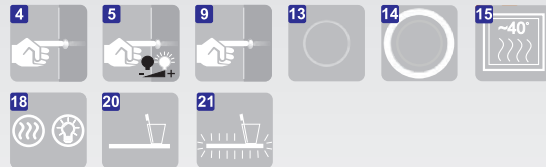

ORION

		cena	výkon
ORION	45 x 70	498,-	21,6 W
ORION	80 x 60	609,-	27,6 W
ORION	60 x 80	609,-	27,6 W
ORION	100 x 80	888,-	37,2 W
ORION	120 x 80	996,-	42,0 W

FARBA LED OSVETLENIA

DODATKOVÉ VYBAVENIE ZRKADLA