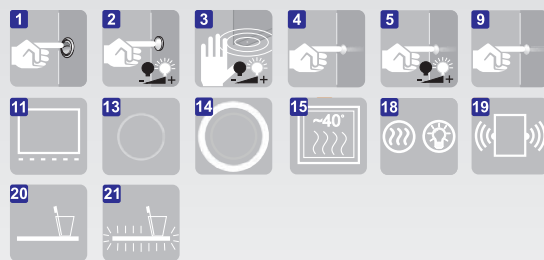

PREMIUM LINE ZRKADLÁ S LED OSVETLENÍM

VENA W1

		cena	výkon
VENA W1	60 x 80	273,-	8,6 W
VENA W1	80 x 80	303,-	12,2 W
VENA W1	100 x 80	345,-	15,8 W
VENA W1	120 x 80	396,-	17,6 W

FARBA LED OSVETLENIA

DODATKOVÉ VYBAVENIE ZRKADLA