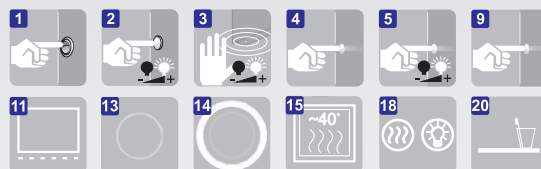

NAIA

		cena	výkon
NAIA	60 x 80 (L/R)	444,-	22,0 W
NAIA	80 x 60 (L/R)	444,-	22,0 W

FARBA LED OSVETLENIA

DODATKOVÉ VYBAVENIE ZRKADLA