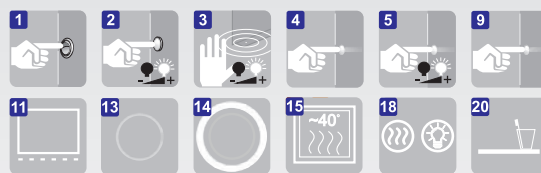

PLUTO

		cena	výkon
PLUTO	60 x 80	528,-	43,2 W
PLUTO	100 x 80	666,-	57,6 W
PLUTO	120 x 80	777,-	64,8 W

FARBA LED OSVETLENIA

DODATKOVÉ VYBAVENIE ZRKADLA