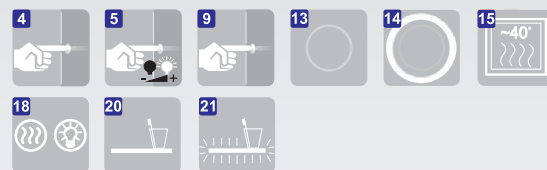

DODATKOVÉ VYBAVENIE ZRKADLA