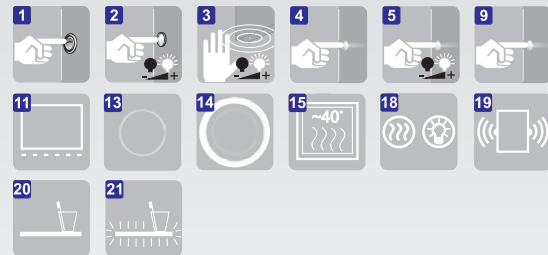

FARBA LED OSVETLENIA

DODATKOVÉ VYBAVENIE ZRKADLA

ROTA

	cena	výkon
ROTA ϕ 70	831,-	16,5 W
ROTA ϕ 75	861,-	18,3 W
ROTA ϕ 80	888,-	19,2 W
ROTA ϕ 85	942,-	20,7 W
ROTA ϕ 90	996,-	22,2 W

FARBA LED OSVETLENIA

DODATKOVÉ VYBAVENIE ZRKADLA