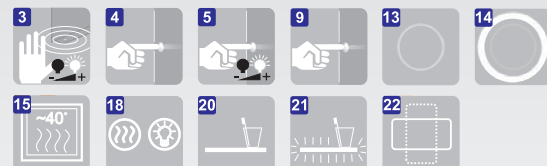

FARBA LED OSVETLENIA

DODATKOVÉ VYBAVENIE ZRKADLA