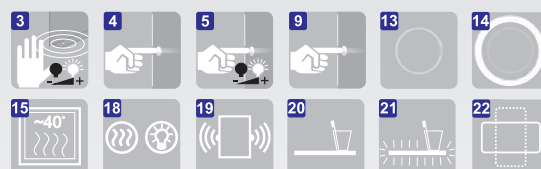

NALBA

		cena	výkon
NALBA	80 x 60	330,-	27,6 W
NALBA	100 x 60	390,-	32,4 W
NALBA	100 x 80	444,-	37,2 W
NALBA	120 x 80	495,-	42,0 W

FARBA LED OSVETLENIA

DODATKOVÉ VYBAVENIE ZRKADLA