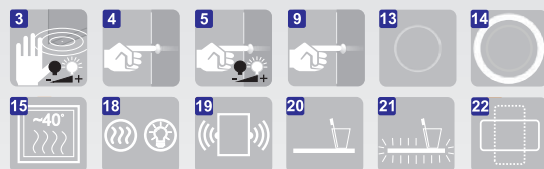

FARBA LED OSVETLENIA

DODATKOVÉ VYBAVENIE ZRKADLA