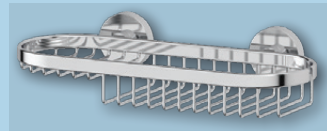

Polička na osušku s vešiakom

**HAR 032** 50x11Hx29 cm **114 €**  
**HAR 033** 60x11Hx29 cm **124,2 €**

Držiak na osušku dvojtypý

**HAR 029** 40x15 cm **43,5 €**  
**HAR 030** 50x15 cm **54 €**  
**HAR 031** 60x15 cm **59,4 €**