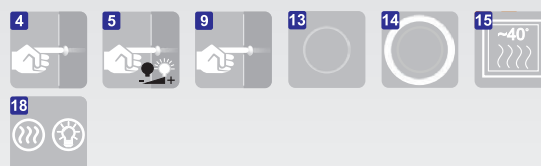

DODATKOVÉ VYBAVENIE ZRKADLA