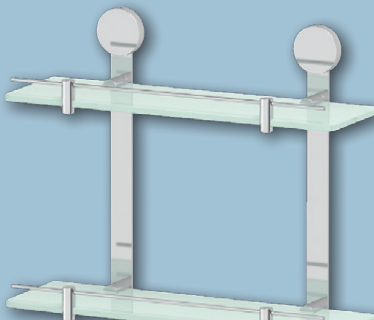

Dvojposchodová polička s rámom

HAR 037 40x33Hx14 cm **94,8 €**

ASP 002 **5,4 €**

ASP 001 **5,4 €**

ASP 012 **15 €**

ASP 003 **8,1 €**

ASP 004 **9,9 €**

ASP 011 **7,2 €**