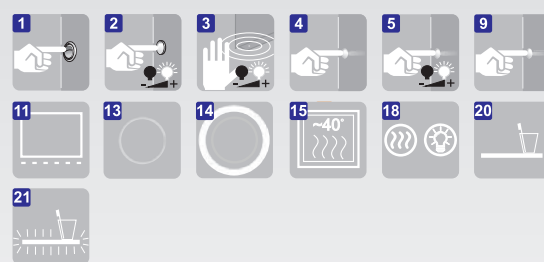

PIETRO

		cena	výkon
PIETRO	60 x 80	333,-	18,6 W
PIETRO	80 x 80	363,-	18,6 W
PIETRO	100 x 80	375,-	18,6 W
PIETRO	120 x 80	396,-	18,6 W

FARBA LED OSVETLENIA

DODATKOVÉ VYBAVENIE ZRKADLA