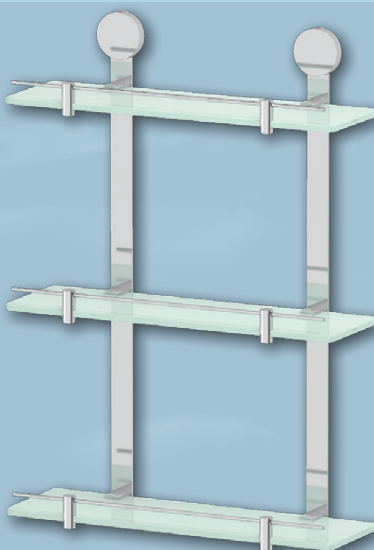

WC kefa bez rúčky

**ASP 011** **7,2 €**

WC set

**HAR 055** 80 cm **138 €**

Trojposchodová polička s rámom - rohová

**HAR 041** 26x56Hx26 cm **148,2 €**

Trojposchodová polička s rámom

**HAR 038** 40x56Hx14 cm **143,4 €**