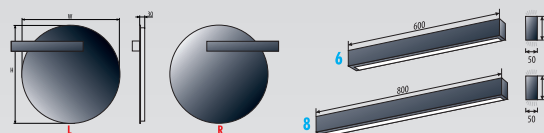

CARINA

	cena	výkon
CARINA 6 (L/R) ø 60	435,-	19,8 W
CARINA 6 (L/R) ø 80	477,-	19,8 W
CARINA 8 (L/R) ø 80	534,-	27,0 W
CARINA 8 (L/R) ø 100	555,-	27,0 W

FARBA LED OSVETLENIA