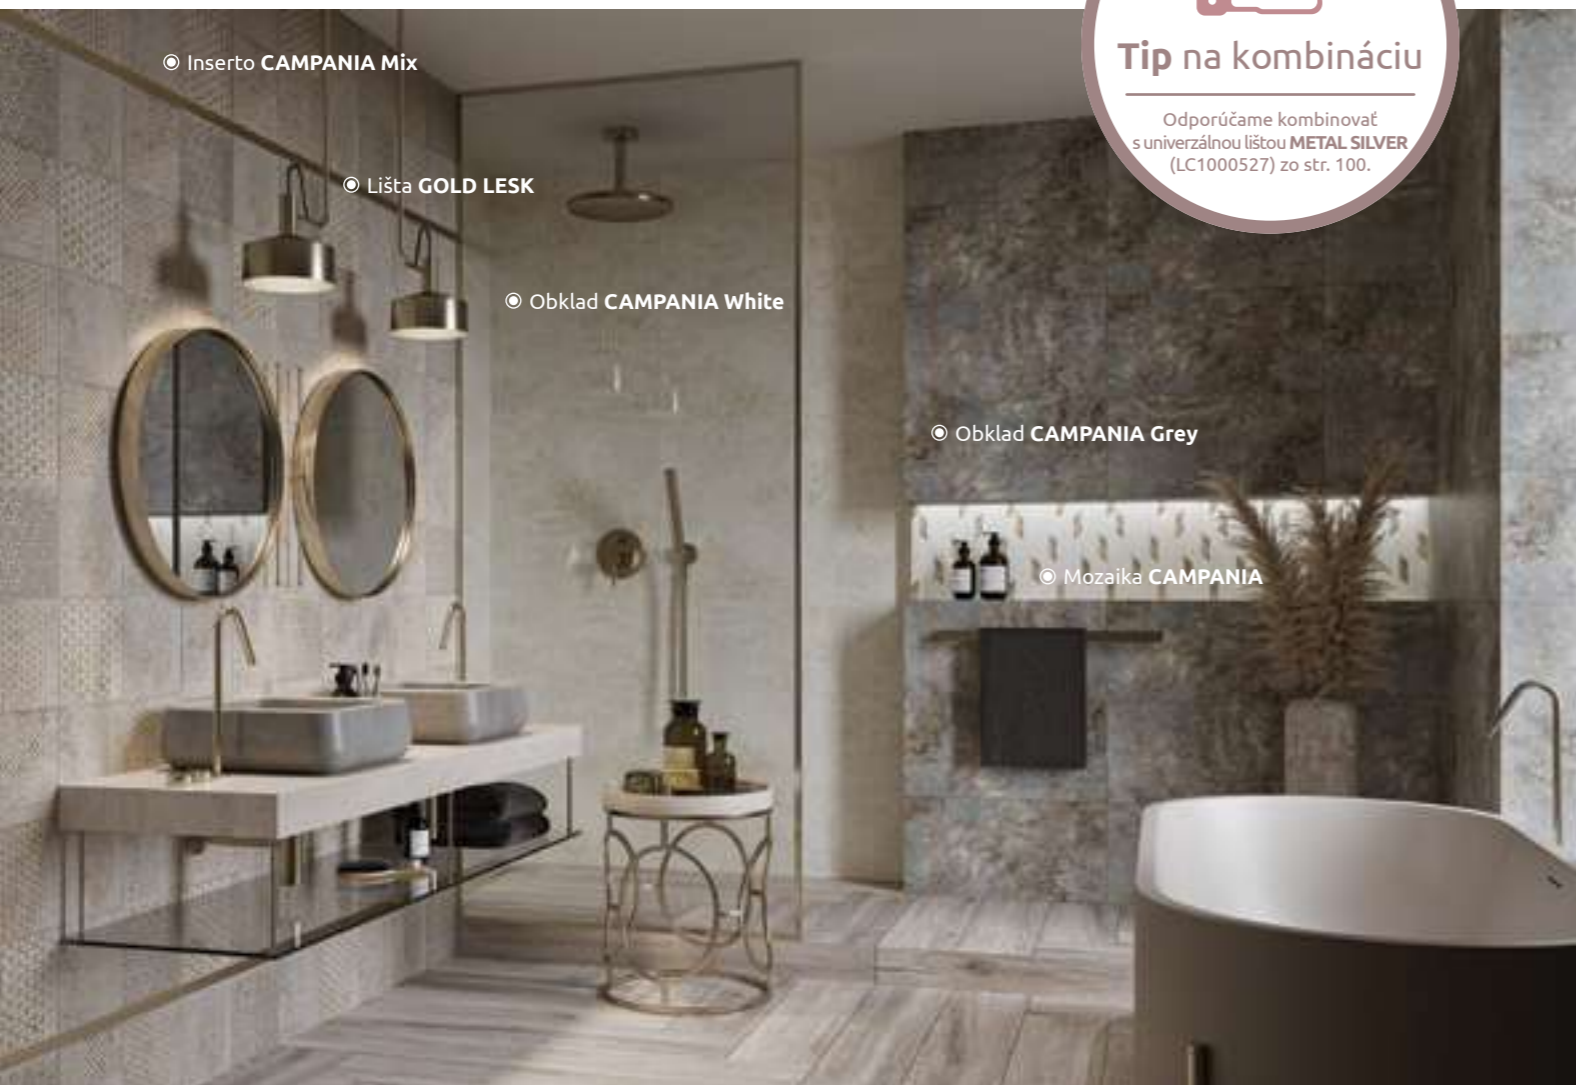

Obklad **ATALANTA Grey**
lesklý
30,8 x 60,8 x 1 cm | 1,12 m² / 6 ks
Kód: LC1000503
28,90 € / m²

Inserto **ATALANTA Dekor**
dekor, lesklé
30,8 x 60,8 x 1 cm
Kód: LC1000525
22,90 € / ks

SÉRIA *Campania*

© Inserto **CAMPANIA Mix**