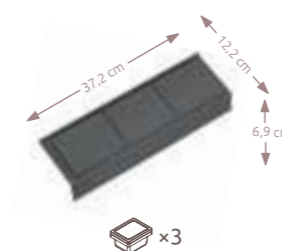

vkladateľný / vyberateľný, ABS plast
24,1 x 8,5 x 32,2 cm

LN7350 **45 €**

DOPLNKOVÝ ORGANIZÉR DO ZÁSUVKY **L** 35 cm

vkladateľný / vyberateľný, ABS plast
30,8 x 9 x 32,2 cm

LN7352 **69 €**

DOPLNKOVÝ ORGANIZÉR 40 cm