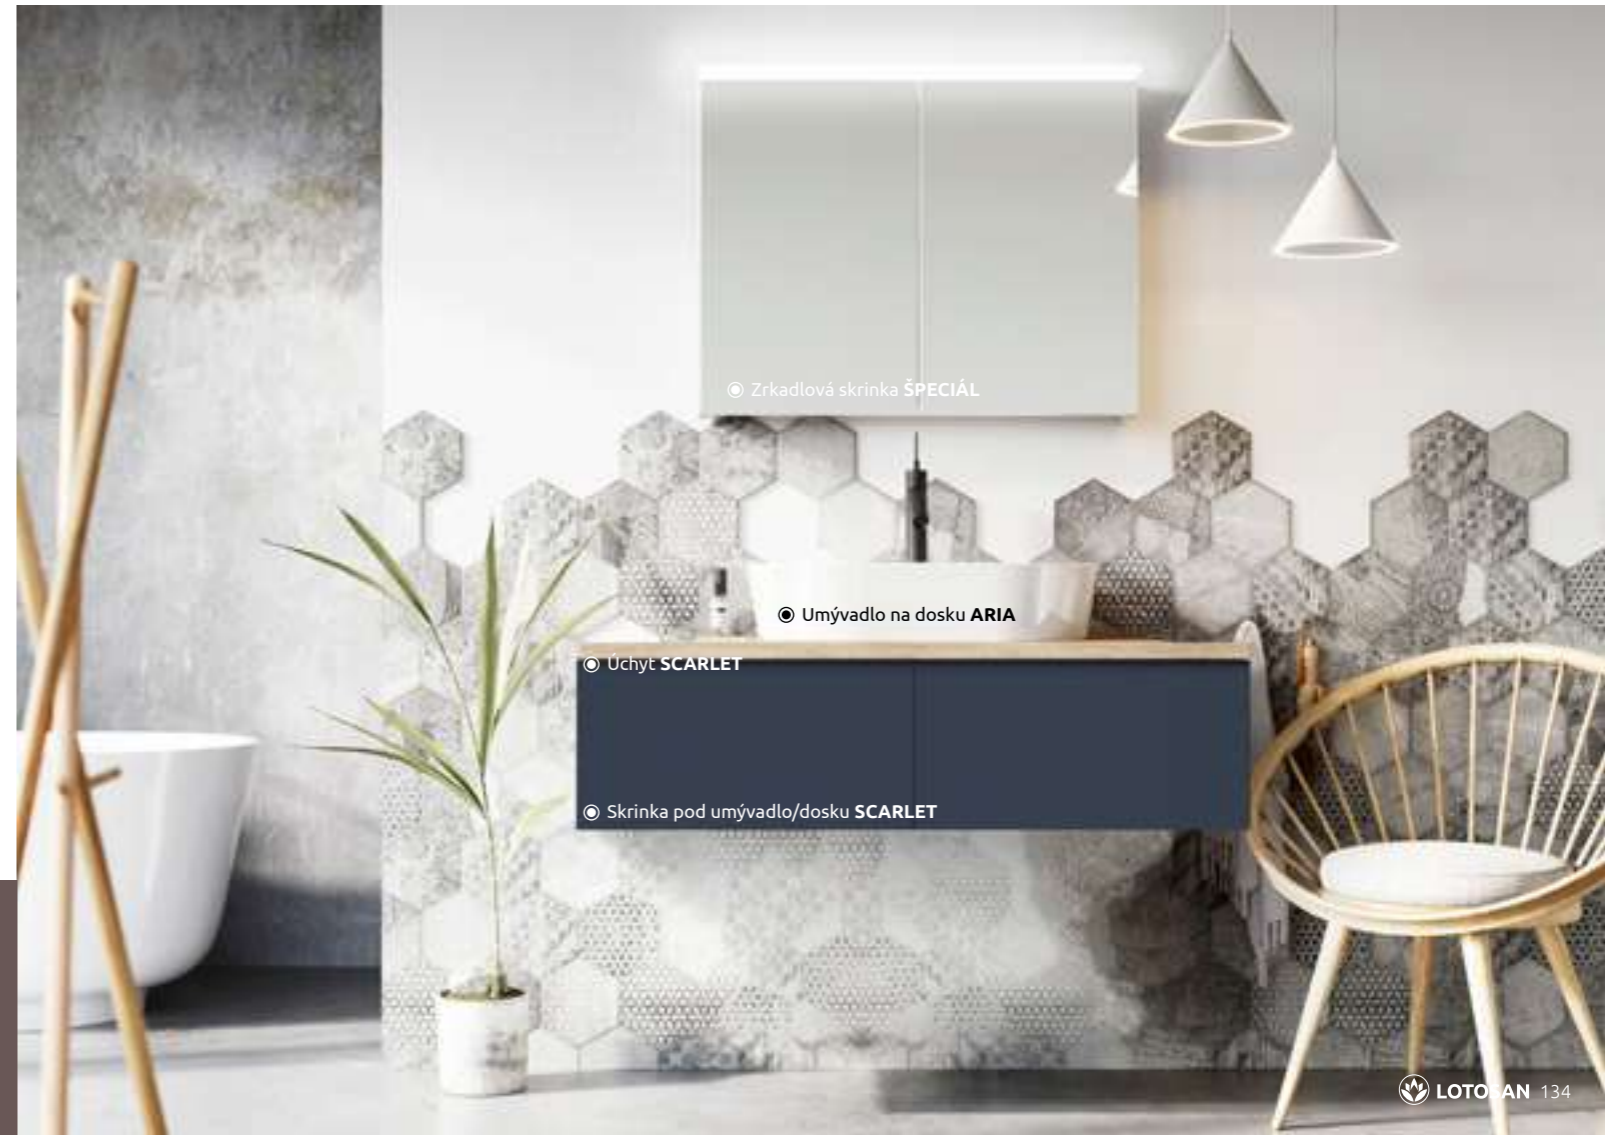

Skrinka pod dosku SLIM

Skombinujte si skrinky pod dosku SLIM SCARLET s umývadlami na dosku zo strany 207-214 a doskami zo strany 217-224. Skrinka pod dosku SLIM je 2-zásuvková skrinka so šírkou 120 cm alebo 160 cm. Medzi zásuvkami je umiestnený **skrytý modul**, do ktorého je možné nainštalovať šetriaci nábytkový sifón. Vďaka tomu je možné umiestniť umývadlo na dosku do stredu skrinky.