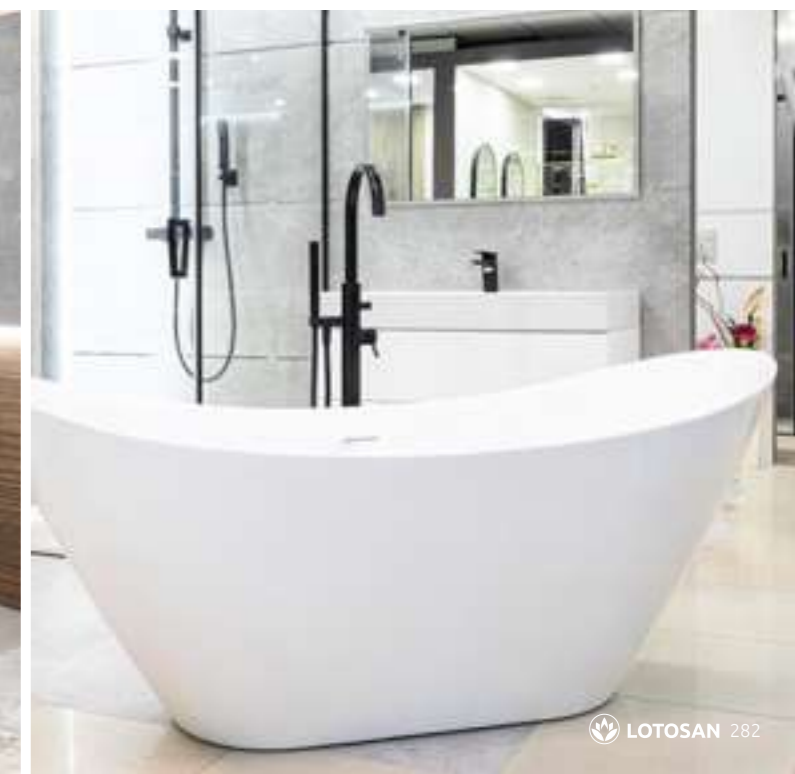

170 x 75 x 58 cm UNSV2025 **1 599 €**

Novinka

VOĽNE STOJACA VAŇA CELIA

voľne stojaca akrylátová vaňa s prepadom, odtok v strede, súčasťou je vaňová odtoková súprava, click/clack výpusť vo farbe chróm

170 x 77 x 73 cm UNSV2087 **1 599 €**