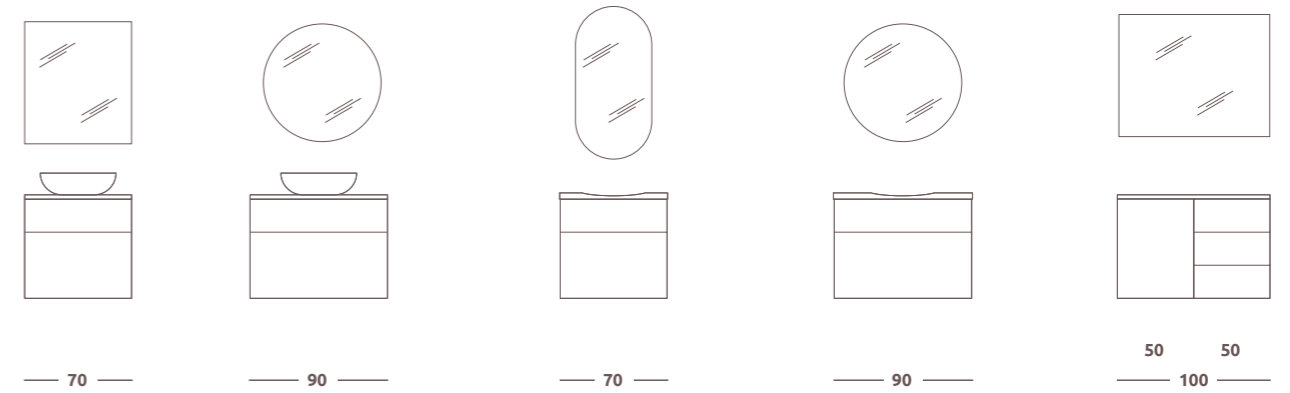

PRÍKLADY ROZMIESTNENIA

Úchyty k skrinkám

Detaily sú dôležité! Doladzte si skrinky zaujímavými úchytmi, ktoré sú dostupné v rôznych farbách. Skrinky sú štandardne dodávané bez úchytov. Úchyty je nutné doobjednať. Vhodné úchyty nájdete na strane 193-196.