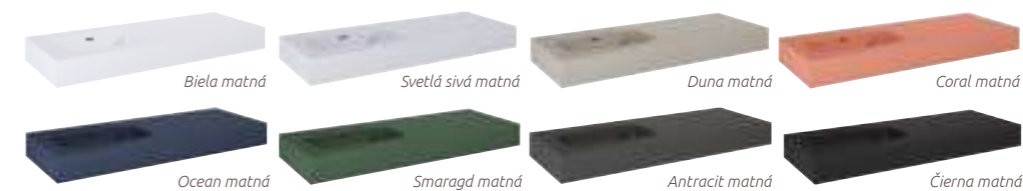

NÁSTENNÉ UMÝVADLO V DOSKE LOTOSTONE

asym. ľavé, materiál Lotostone, s viditeľným prepacom, bez otvoru na batériu
121 (60,5 + 60,5) x 12 x 46 cm

Biela matná	LK8868	1 999 €	Ocean matná	LK8873	1 999 €
Svetlá sivá matná	LK8869	1 999 €	Smaragd matná	LK8872	1 999 €
Duna matná	LK8874	1 999 €	Antracit matná	LK8870	1 999 €
Coral matná	LK8875	1 999 €	Čierna matná	LK8871	1 999 €

NÁSTENNÉ UMÝVADLO V DOSKE LOTOSTONE

asym. pravé, materiál Lotostone, s viditeľným prepacom, bez otvoru na batériu
121 (60,5 + 60,5) x 12 x 46 cm