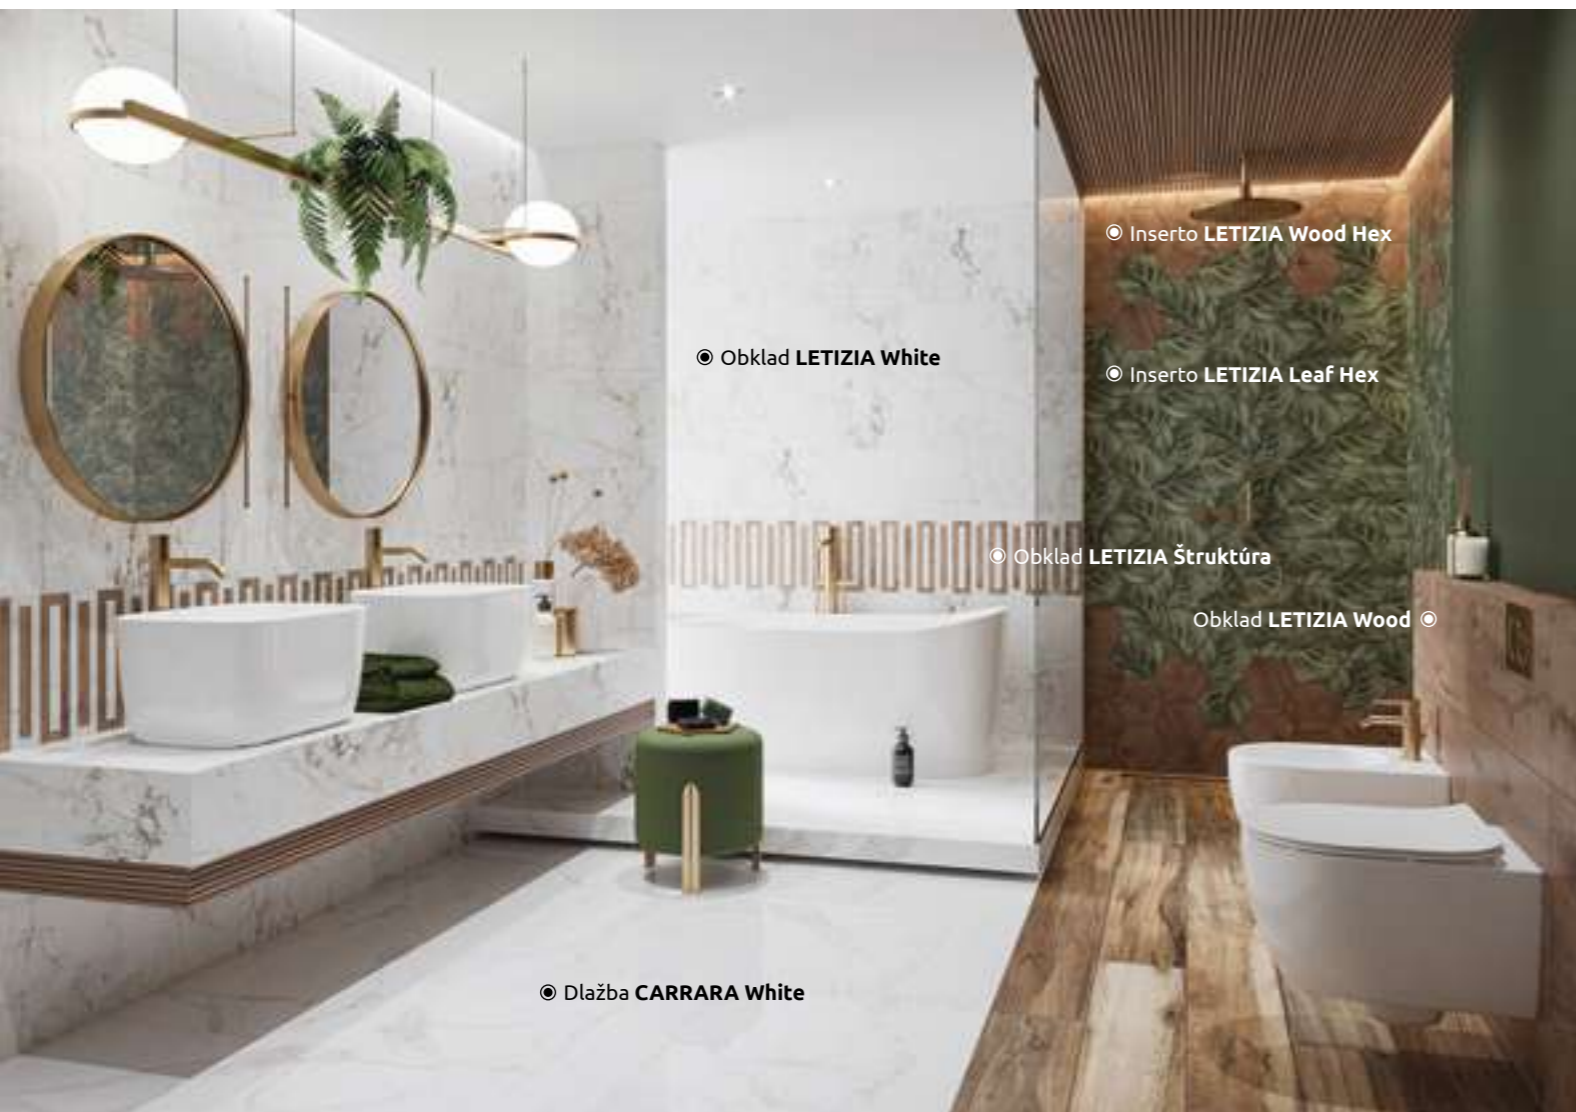

SÉRIA *Letizia*

SÉRIA *Marmol*

© Obklad **LETIZIA White**

© Inserto **LETIZIA Wood Hex**

© Inserto **LETIZIA Leaf Hex**

© Obklad **LETIZIA Štruktúra**

Obklad **LETIZIA Wood** ©

© Dlažba **CARRARA White**