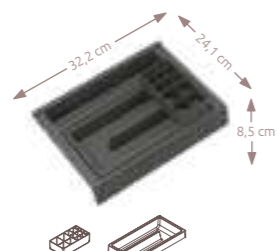

Rýchle doručenie
Vybrané produkty dostupné skladom

DOPLNKOVÝ ORGANIZÉR 35 cm

DOPLNKOVÝ ORGANIZÉR DO ZÁSUVKY **S** 35 cm

vkladateľný / vyberateľný, ABS plast
14,6 x 6,9 x 32,2 cm

LN7348 **35 €**

DOPLNKOVÝ ORGANIZÉR DO ZÁSUVKY **M** 35 cm