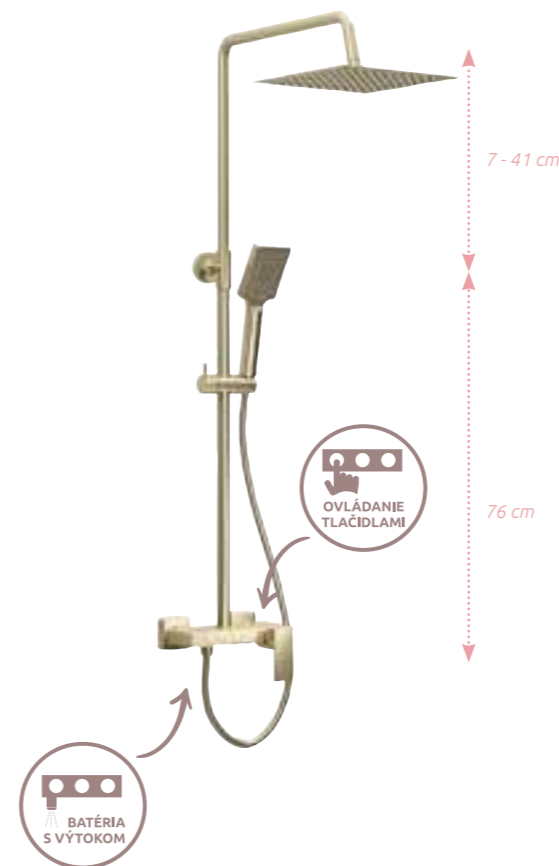

MULTIFUNKČNÝ SPRCHOVÝ SYSTÉM ARTO

- ✓ **hlavová sprcha** - 250 x 250 mm výškovo nastaviteľná o 34 cm, vytočiteľná vľavo/vpravo
- ✓ **sprchová tyč** - výška 76 cm (merané od vývodov)
- ✓ **sprchová batéria s výtokom** - tlačidlóvé ovládanie, rozteč 150 mm, výtok s výkyvným perlátorom
- ✓ **ručná sprcha** - 3 funkcie, Magic click prepínanie
- ✓ **držák ručnej sprchy** - výškovo nastaviteľný s automatickou brzdou, pohodlné ovládanie / odbrzdzenie tlačidlom
- ✓ **sprchová hadica** - 150 cm, chróm, s ložiskom (AntiTwist)

Brúsené zlato LB20170 419 €