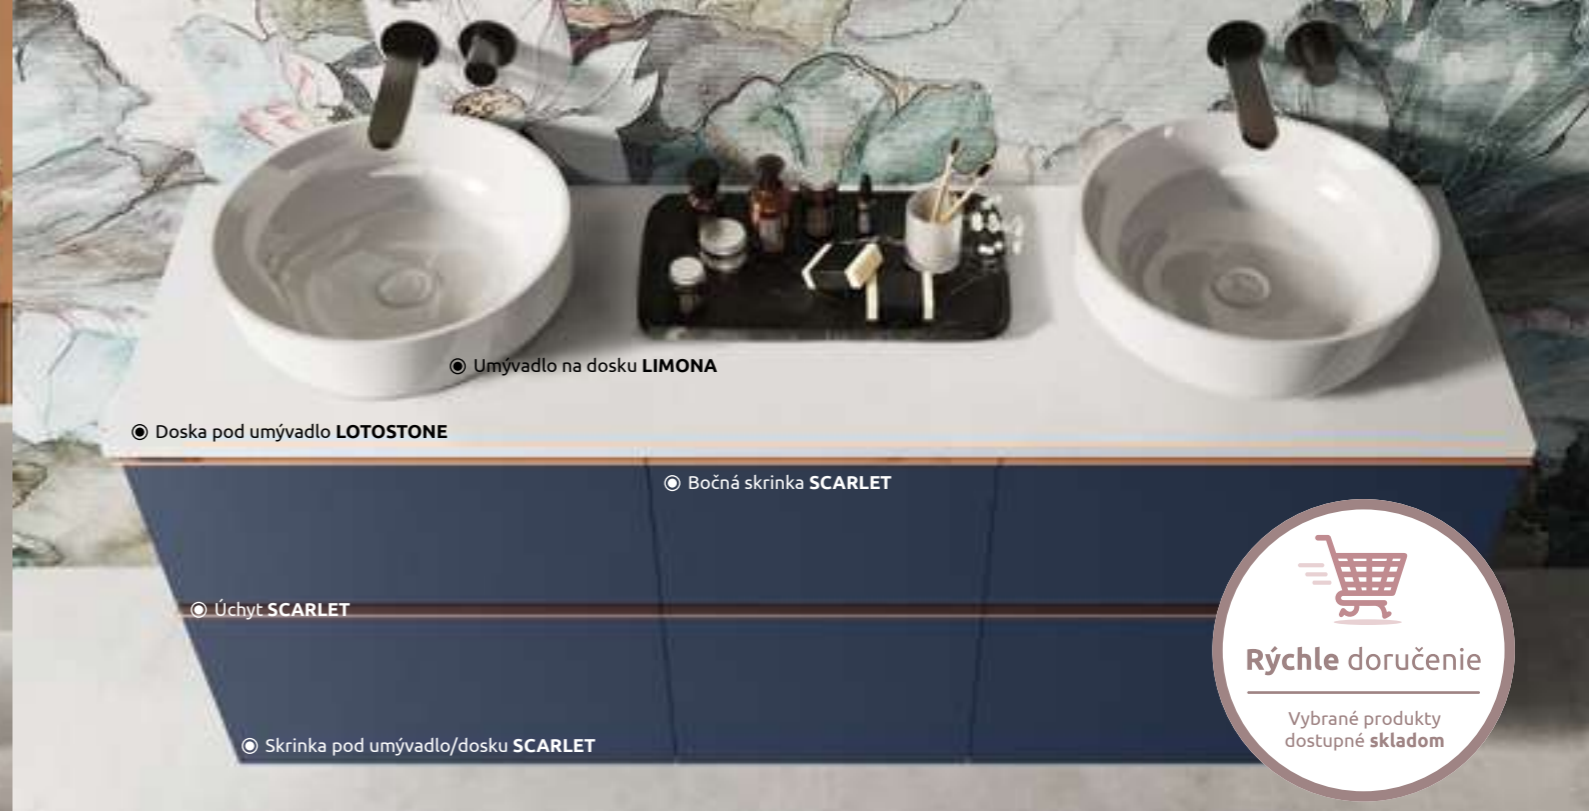

LED zrkadlá SAND Round

Umývadlo na dosku LIMONA

Doska pod umývadlo LOTOSTONE

Bočná skrinka SCARLET

Úchyt SCARLET

Skrinka pod umývadlo/dosku SCARLET

Umývadlo na dosku LIMONA

Doska pod umývadlo LOTOSTONE