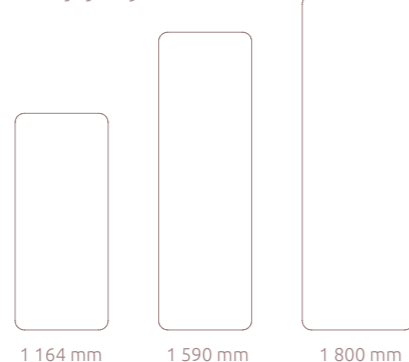

#2 FAREBNÉ SKUPINY

A, B

Bližšie informácie na str. 290 - 291.

#3 PRIPOJENIE

Na zapojenie do elektrickej zásuvky.

Hĺbka sušiacu (pohľad zhora):

47 - 57 mm

Nákresy výškových variant: