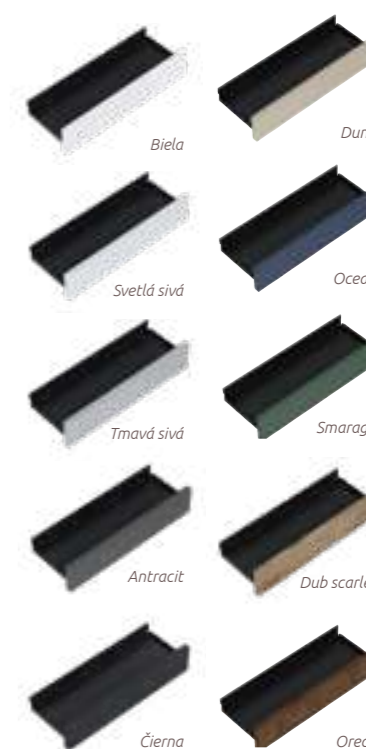

UNIVERZÁLNA POLIČKA 40 cm

univerzálna polička
40 x 8 x 14,7 cm

Biela lesklá	UN8446	85 €
Biela matná	UN8447	95 €
Svetlá sivá matná	UN8452	95 €
Tmavá sivá lesklá	UN8453	95 €
Duna matná	UN8787	95 €
Ocean matná	UN8788	95 €
Smaragd matná	UN8786	95 €
Orech	UN8789	85 €
Dub scarlet	UN8454	85 €
Antracit matná	UN8451	95 €
Antracit lesklá	UN8450	95 €
Čierna matná	UN8449	95 €
Čierna lesklá	UN8448	95 €