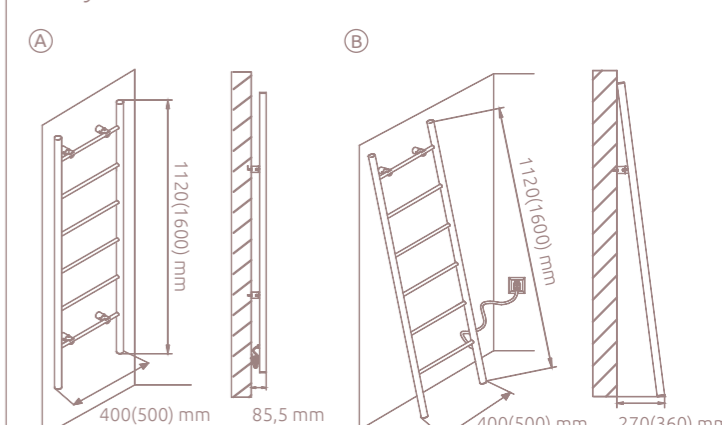

TVORBA KÓDU

Tvorba kódu nie je potrebná, všetky kódy sú uvedené v tabuľke.

Nákresy výškových variant:

Hĺbka sušiacu (pohľad zhora):

Nákresy 2 možnosti inštalácie: