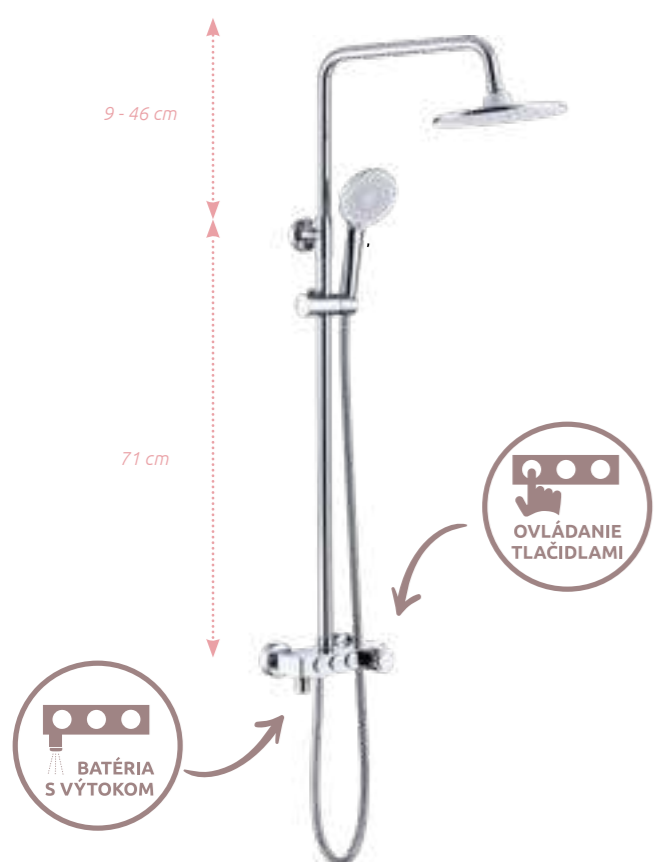

Meď LS20280 429 €

SPRCHOVÉ SETY

Shower sky

SPRCHOVÉ SETY

Shower sky

MULTIFUNKČNÝ SPRCHOVÝ SYSTÉM
SHOWER SKY CLICK CHRÓM

- ✓ **hlavová sprcha** - priemer 230 mm, výškovo nastaviteľná o 37 cm, vytočiteľná vľavo/vpravo
- ✓ **sprchová tyč** - výška 71 cm (merané od vývodov)
- ✓ **sprchová batéria s kohútikom** - rozteč 150 mm
- ✓ **ručná sprcha** - 3 funkcie
- ✓ **držák ručnej sprchy** - výškovo nastaviteľný s automatickou brzdou, pohodlné ovládanie / odbrzdzenie tlačidlom
- ✓ **sprchová hadica** - 150 cm, hladká, chróm, s ložiskom (AntiTwist)