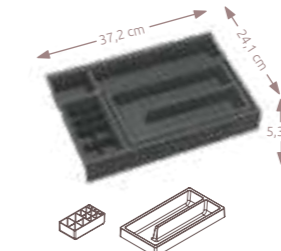

DOPLNKOVÝ ORGANIZÉR DO ZÁSUVKY **M** 40 cm

vkladateľný / vyberateľný, ABS plast
24,1 x 5,3 x 37,2 cm

LN7351 **55 €**