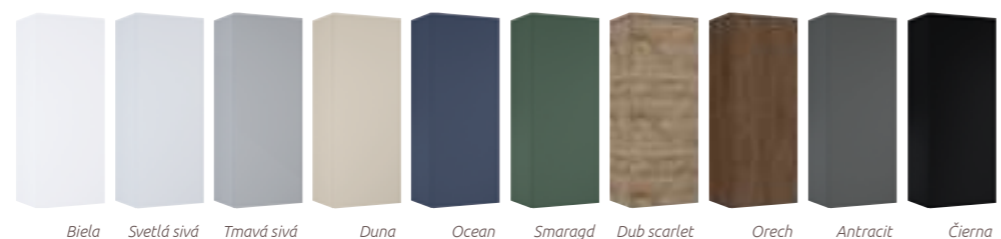

Biela lesklá	UN5568	149 €	Dub scarlet	UN8335	149 €
Biela matná	UN8336	169 €	Orech	UN8803	149 €
Svetlá sivá matná	UN8337	169 €	Antracit matná	UN8338	169 €
Tmavá sivá lesklá	UN8332	169 €	Antracit lesklá	UN8333	169 €
Duna matná	UN8801	169 €	Čierna matná	UN8339	169 €
Ocean matná	UN8802	169 €	Čierna lesklá	UN8334	169 €
Smaragd matná	UN8800	169 €			

UNIVERZÁLNA HORNÁ SKRINKA 60 cm

2 dvierka, 3 drevené výškovo nastaviteľné poličky 59,6 x 100 x 31,6 cm