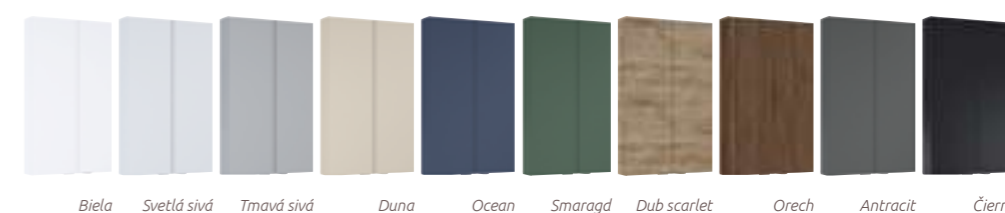

Biela lesklá	UN7407	135 €	Dub scarlet	UN8309	135 €
Biela matná	UN8310	145 €	Orech	UN8807	135 €
Svetlá sivá matná	UN8311	145 €	Antracit matná	UN8312	145 €
Tmavá sivá lesklá	UN7408	145 €	Antracit lesklá	UN8307	145 €
Duna matná	UN8805	145 €	Čierna matná	UN7732	145 €
Ocean matná	UN8806	145 €	Čierna lesklá	UN8308	145 €
Smaragd matná	UN8804	145 €