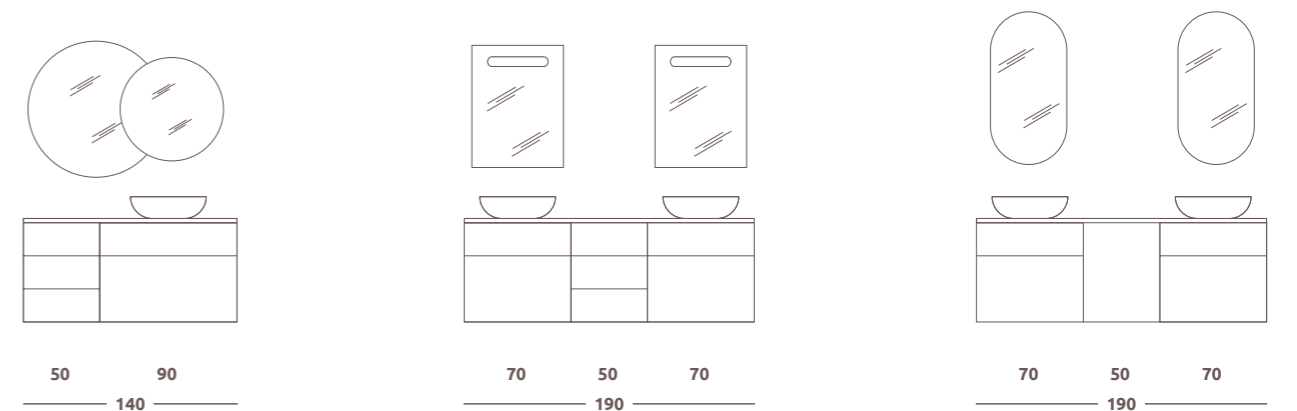

PRÍKLADY ROZMIESTNENIA

Úchyty k skrinkám

Detaily sú dôležité! Doladzte si skrinky zaujímavými úchytmi, ktoré sú dostupné v rôznych farbách. Skrinky sú štandardne dodávané bez úchytov. Úchyty je nutné doobjednať. Vhodné úchyty nájdete na strane 193-196.