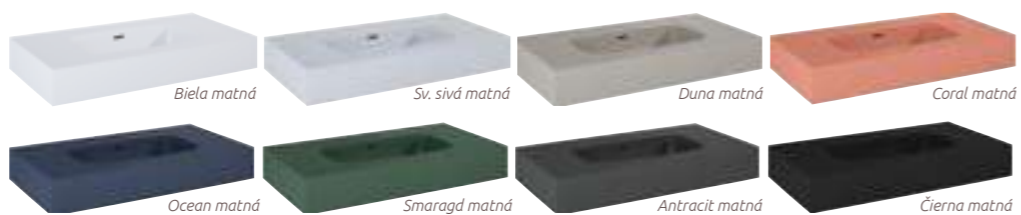

Asymetrické umývadlo *ľavé*

Asymetrické umývadlo *pravé*

Symetrické umývadlo *80cm*

Symetrické umývadlo *100cm*

Symetrické dvojumývadlo *120cm*

Štýlové **NÁSTENNÉ UMÝVADLÁ V DOSKE** sú elegantným a dizajnovým prvkom v rôznych farebných prevedeniach. Vyrobené z kvalitného a trvácneho **materiálu LOTOSTONE**.

Tip na kombináciu

Môžete kombinovať aj s **kúpeľňovým nábytkom** zo série AKRA na str. 161.

NÁSTENNÉ UMÝVADLO V DOSKE LOTOSTONE

materiál Lotostone, s viditeľným prepacom, bez otvoru na batériu
80,6 x 12 x 46 cm