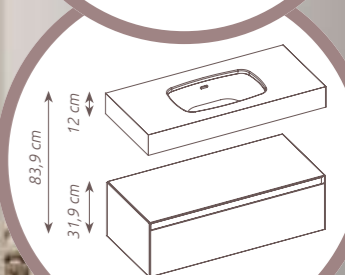

Tip na kombináciu

Môžete kombinovať aj s **kúpeľňovým nábytkom** zo série AKRA na str. 161.