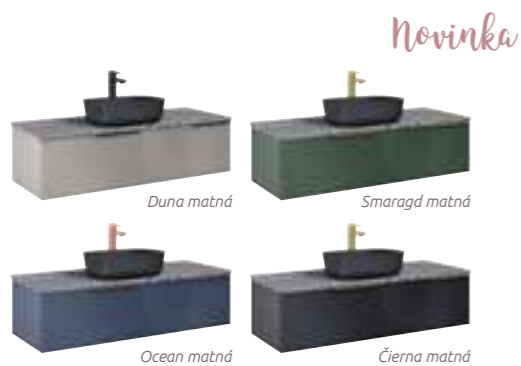

Novinka

SKRINKA POD DOSKU SLIM URBAN 120 cm

2 zásuvky bez výrezu na sifón a bez organizéra,
1 skrytý modul medzi zásuvkami bez výrezu na sifón,
bez úchyty - nutné doobjednať
Umývadlo, doska, batéria a úchyty nie sú súčasťou produktu.
120 x 31,8 x 45,2 cm

Duna matná	LN9482	459 €
Ocean matná	LN9484	459 €
Smaragd matná	LN9486	459 €
Čierna matná	LN9480	459 €