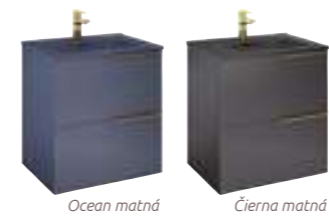

Skrinka pod umývadlo/dosku **URBAN**

Duna matná

Smaragd matná

Ocean matná

Čierna matná

SKRINKA POD UMÝVADLO / DOSKU **URBAN** 60 cm

2 zásuvky, vrchná bez organizéra s výrezom na sifón, **bez úchyto - nutné doobjednať**
Umývadlo, batéria a úchyt nie sú súčasťou produktu.
60 x 63,5 x 45,3 cm