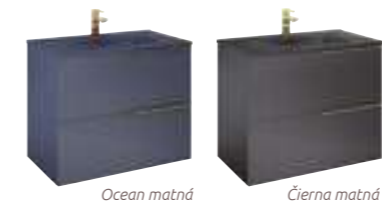

Duna matná

Smaragd matná

Ocean matná

Čierna matná

SKRINKA POD UMÝVADLO / DOSKU **URBAN** 80 cm

2 zásuvky, vrchná bez organizéra s výrezom na sifón, **bez úchyto - nutné doobjednať**
Umývadlo, batéria a úchyt nie sú súčasťou produktu.
80 x 63,5 x 45,3 cm

Duna matná	LN8744	499 €
Ocean matná	LN9084	499 €
Smaragd matná	LN9083	499 €
Čierna matná	LN8743	499 €