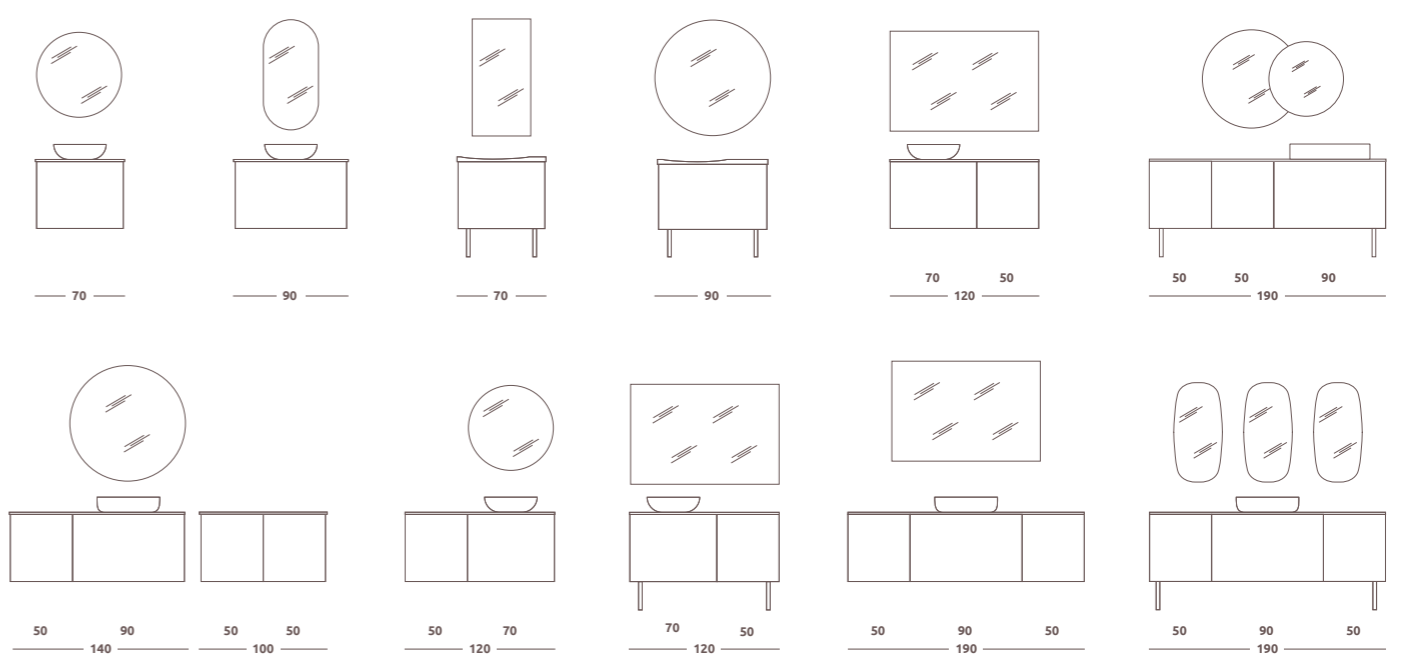

Tip na kombináciu

Odporúčame kombinovať s **LOTOSTONE** doskami zo str. 217-222.

Doplňkové nohy k skrinkám

Vytvárajú dizajnový a štýlový dojem

PRÍKLADY ROZMIESTNENIA

NOHY K SKRINKÁM MAVIS

kovové nohy 2 ks v balení
27 x 47 x 3,5 cm