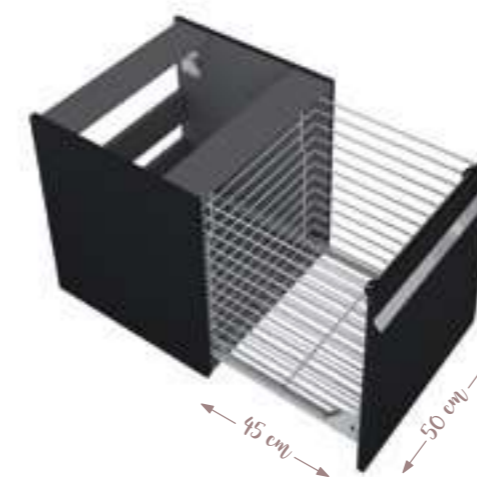

- ✓ **doplnkové nábytkové nohy** dostupné vo farbe chróm, zlatá a čierna
- ✓ koš na prádlo v kontajneri Mavis je **na robustných závesoch** s nosnosťou 20 kg a je plne výsuvný so systémom **pozvoľného dovierania Soft Close**