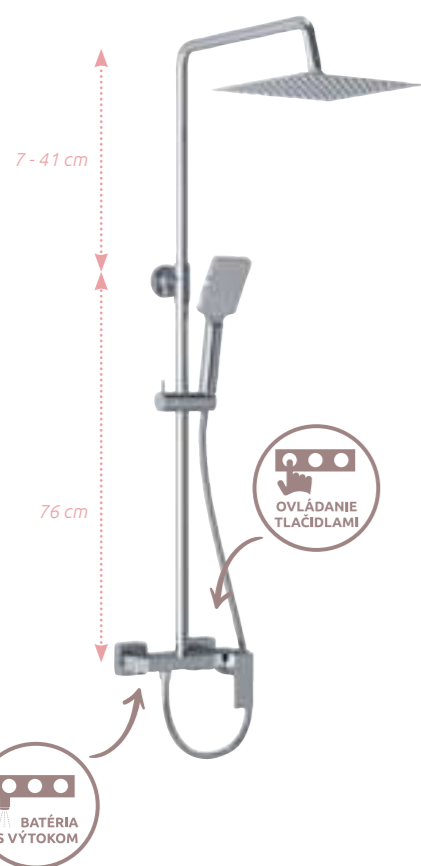

Hadica AntiTwist

Sprchová hadica s ložiskom AntiTwist

SPRCHOVÉ SETY Arto

Novinky

MULTIFUNKČNÝ SPRCHOVÝ SYSTÉM ARTO

- ✓ **hlavová sprcha** - 250 x 250 mm výškovo nastaviteľná o 34 cm, vytočiteľná vľavo/vpravo
- ✓ **sprchová tyč** - výška 76 cm (merané od vývodov)
- ✓ **sprchová batéria s výtokom** - tlačidlóvé ovládanie, rozteč 150 mm, výtok s výkyvným perlátorom
- ✓ **ručná sprcha** - 3 funkcie, Magic click prepínanie
- ✓ **držák ručnej sprchy** - výškovo nastaviteľný s automatickou brzdou, pohodlné ovládanie / odbrzdzenie tlačidlom
- ✓ **sprchová hadica** - 150 cm, chróm, s ložiskom (AntiTwist)