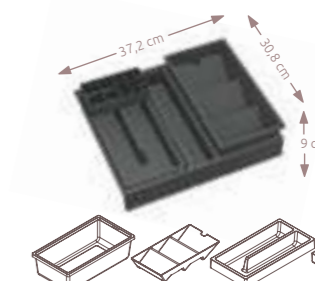

DOPLNKOVÉ organizéry

Šikovný
DOPLNKOVÝ EXTRA ORGANIZÉR dokonale doplní zásuvku a zabezpečí tak väčší prehľad a pohodlné uloženie aj malých vecí. **Kompatibilitu organizérov** nájdete v tabuľkách.

Rýchle doručenie
Vybrané produkty dostupné skladom

DOPLNKOVÝ ORGANIZÉR 35 cm

DOPLNKOVÝ ORGANIZÉR DO ZÁSUVKY **S** 35 cm

vkladateľný / vyberateľný, ABS plast
14,6 x 6,9 x 32,2 cm

LN7348 **35 €**

DOPLNKOVÝ ORGANIZÉR DO ZÁSUVKY **M** 35 cm

vkladateľný / vyberateľný, ABS plast
24,1 x 8,5 x 32,2 cm

LN7350 **45 €**

DOPLNKOVÝ ORGANIZÉR DO ZÁSUVKY **L** 35 cm

vkladateľný / vyberateľný, ABS plast
30,8 x 9 x 32,2 cm

LN7352 **69 €**

DOPLNKOVÝ ORGANIZÉR 40 cm

DOPLNKOVÝ ORGANIZÉR DO ZÁSUVKY **S** 40 cm

vkladateľný / vyberateľný, ABS plast
12,2 x 6,9 x 37,2 cm

LN7349 **45 €**

DOPLNKOVÝ ORGANIZÉR DO ZÁSUVKY **M** 40 cm

vkladateľný / vyberateľný, ABS plast
24,1 x 5,3 x 37,2 cm

LN7351 **55 €**

DOPLNKOVÝ ORGANIZÉR DO ZÁSUVKY **L** 40 cm

vkladateľný / vyberateľný, ABS plast
30,8 x 9 x 37,2 cm

LN7353 **79 €**

SÉRIA	ZÁSUVKA	ŠÍRKA ZÁSUVKY						
		60	70	80	90	100	120	160
Verse	všetky	S, M, L	-	S, M, L	-	-	S, M, L	-
Urban	vrchná	S	-	S, L	-	S, M, L	-	-
	spodná	S, M, L	-	S, M, L	-	S, M, L	-	-
Vitro	vrchná	-	S, M, L	-	S, M, L	-	S, M, L	-
	spodná	-	-	-	-	-	-	-
Mavis	vrchná	-	S	-	S, M	-	-	-
	spodná	-	-	-	-	-	-	-
Akra	vrchná	S	-	S, M	-	S	S	-
	spodná	S, M, L	-	S, M, L	-	S, M, L	S, M, L	-
Scarlet	vrchná	-	-	S	-	S, M	S, M, L	S, M, L
	spodná	S, M, L	-	S, M, L	-	S, M, L	S, M, L	S, M, L
Lamella	vrchná	S	-	S, M	-	-	S, M, L	S, M, L
	spodná	S, M, L	-	S, M, L	-	-	S, M, L	S, M, L
Elois	vrchná	S	-	S, M	-	-	-	-
	spodná	S, M, L	-	S, M, L	-	-	-	-

PRÍKLADY ROZMIESTNENIA

SÉRIA	ZÁSUVKA	ŠÍRKA ZÁSUVKY					
		60	70	80	90	100	120
Vitro	vrchná	-	-	-	-	-	-
	spodná	-	S, M, L	-	S, M, L	-	S, M, L
Calta	vrchná	-	-	-	S	-	-
	spodná	-	S, M, L	-	S, M, L	-	-
Mavis	vrchná	-	-	-	-	-	-
	spodná	-	S, M, L	-	S, M, L	-	-
Craft	zásuvka / zásuvky	S, M, L	-	S, M, L	-	S, M, L	S, M, L

PRÍKLADY ROZMIESTNENIA