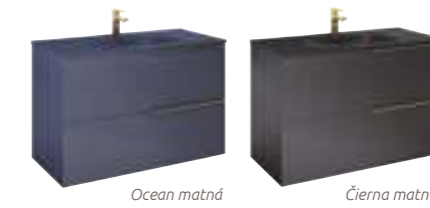

Duna matná

Čierna matná

Smaragd matná

Ocean matná