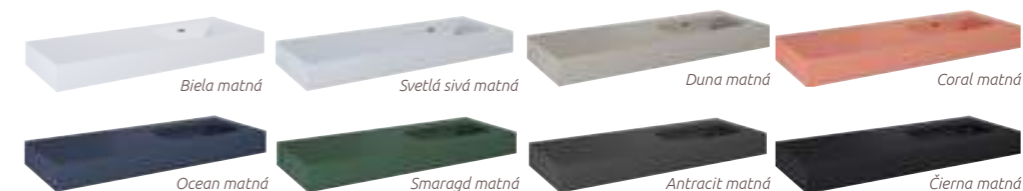

NÁSTENNÉ UMÝVADLÁ Lotostone

NÁSTENNÉ UMÝVADLO V DOSKE LOTOSTONE

asym. ľavé, materiál Lotostone, s viditeľným prepacom, bez otvoru na batériu
121 (60,5 + 60,5) x 12 x 46 cm

Biela matná	LK8868	1 999 €	Ocean matná	LK8873	1 999 €
Svetlá sivá matná	LK8869	1 999 €	Smaragd matná	LK8872	1 999 €
Duna matná	LK8874	1 999 €	Antracit matná	LK8870	1 999 €
Coral matná	LK8875	1 999 €	Čierna matná	LK8871	1 999 €

NÁSTENNÉ UMÝVADLO V DOSKE LOTOSTONE

asym. pravé, materiál Lotostone, s viditeľným prepacom, bez otvoru na batériu
121 (60,5 + 60,5) x 12 x 46 cm

Biela matná	LK8876	1 999 €	Ocean matná	LK8881	1 999 €
Svetlá sivá matná	LK8877	1 999 €	Smaragd matná	LK8880	1 999 €
Duna matná	LK8882	1 999 €	Antracit matná	LK8878	1 999 €
Coral matná	LK8883	1 999 €	Čierna matná	LK8879	1 999 €

- ✓ nástenné umývadlo v doske bez otvoru na batériu s viditeľným prepacom
- ✓ vyrobené zo špeciálneho **materiálu LOTOSTONE**
- ✓ symetrické a asymetrické varianty
- ✓ dostupné v 8 farebných prevedeniach
- ✓ možné inštalovať **samostatne** na stenu alebo ako **nábytkové umývadlo**

Štýlové **NÁSTENNÉ UMÝVADLÁ V DOSKE** sú elegantným a dizajnovým prvkom v rôznych farebných prevedeniach. Vyrobené z kvalitného a trvácneho **materiálu LOTOSTONE**.

Tip na kombináciu

Môžete kombinovať aj s **kúpeľňovým nábytkom** zo série AKRA na str. 161.