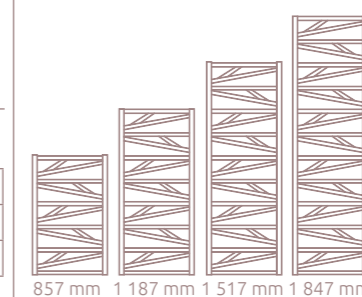

Nákresy výškových variánt: