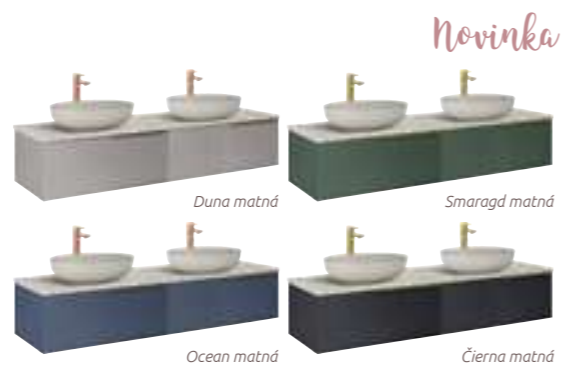

Duna matná	LN9408	369 €
Ocean matná	LN9410	369 €
Smaragd matná	LN9411	369 €
Čierna matná	LN9409	369 €

Novinka

SKRINKA POD DOSKU SLIM URBAN 160 cm

2 zásuvky bez výrezu na sifón a bez organizéra,
1 skrytý modul medzi zásuvkami bez výrezu na sifón,
bez úchyty - nutné doobjednať
Umývadlo, doska, batéria a úchyty nie sú súčasťou produktu.
160 x 31,8 x 45,2 cm