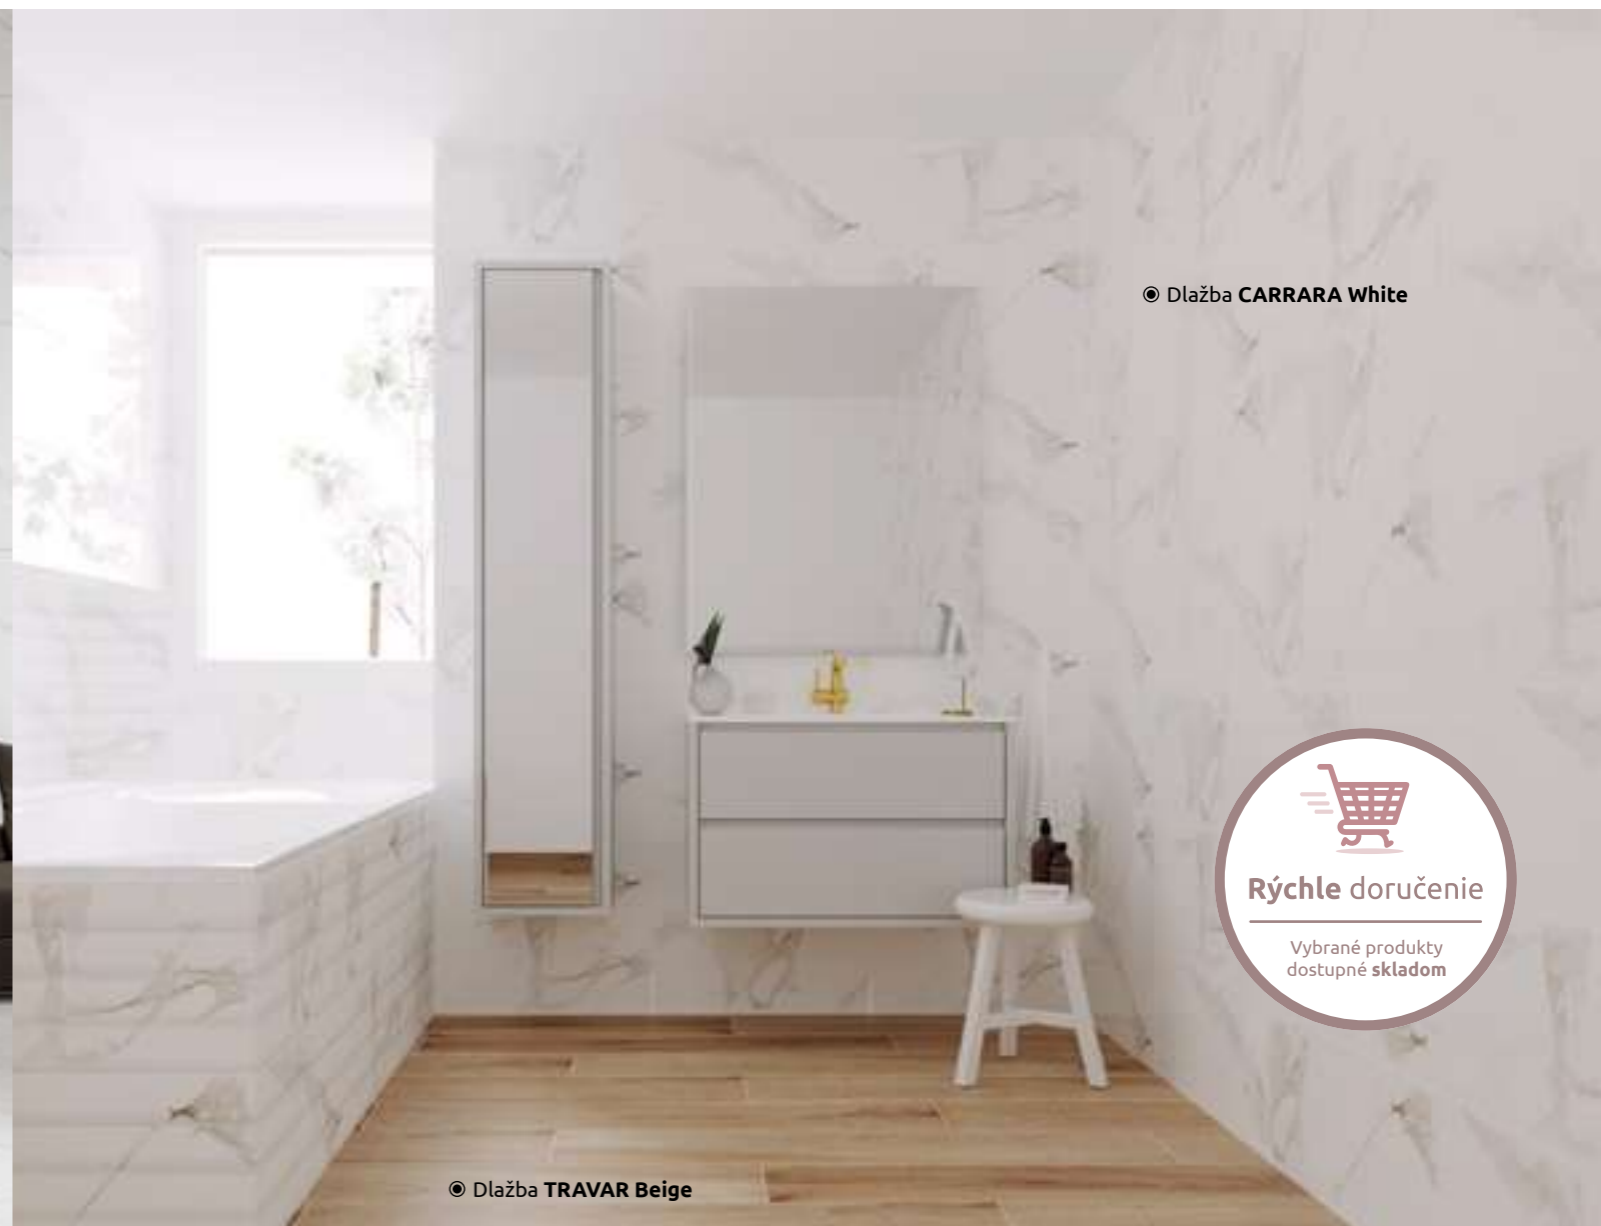

© Dlažba **MARBLE White**

© Dlažba **MARBLE White**

SÉRIA Carrara

© Dlažba **CARRARA White**

© Dlažba **TRAVAR Beige**

Dlažba **MARBLE White**
rektifikovaná, mrazuvzdorná, gres,
PEI3 - lesklá / PEI4 - lappato
60 x 120 x 0,91 cm | 1,44 m² / 2 ks