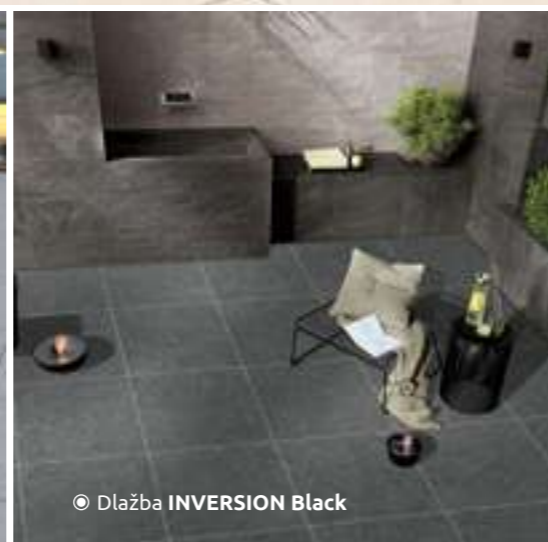

Schodovka **BROOKLYN Graphite**
matná, rektifikovaná, mrazuvzdorná,
gres, tonalita V2/V3, PEI4
30 x 60 x 1 cm
Kód: LC1000063
17,90 € / ks

60 x 60 cm

© Dlažba INVERSION Beige

© Dlažba INVERSION Grey 2

© Dlažba INVERSION Grey 1