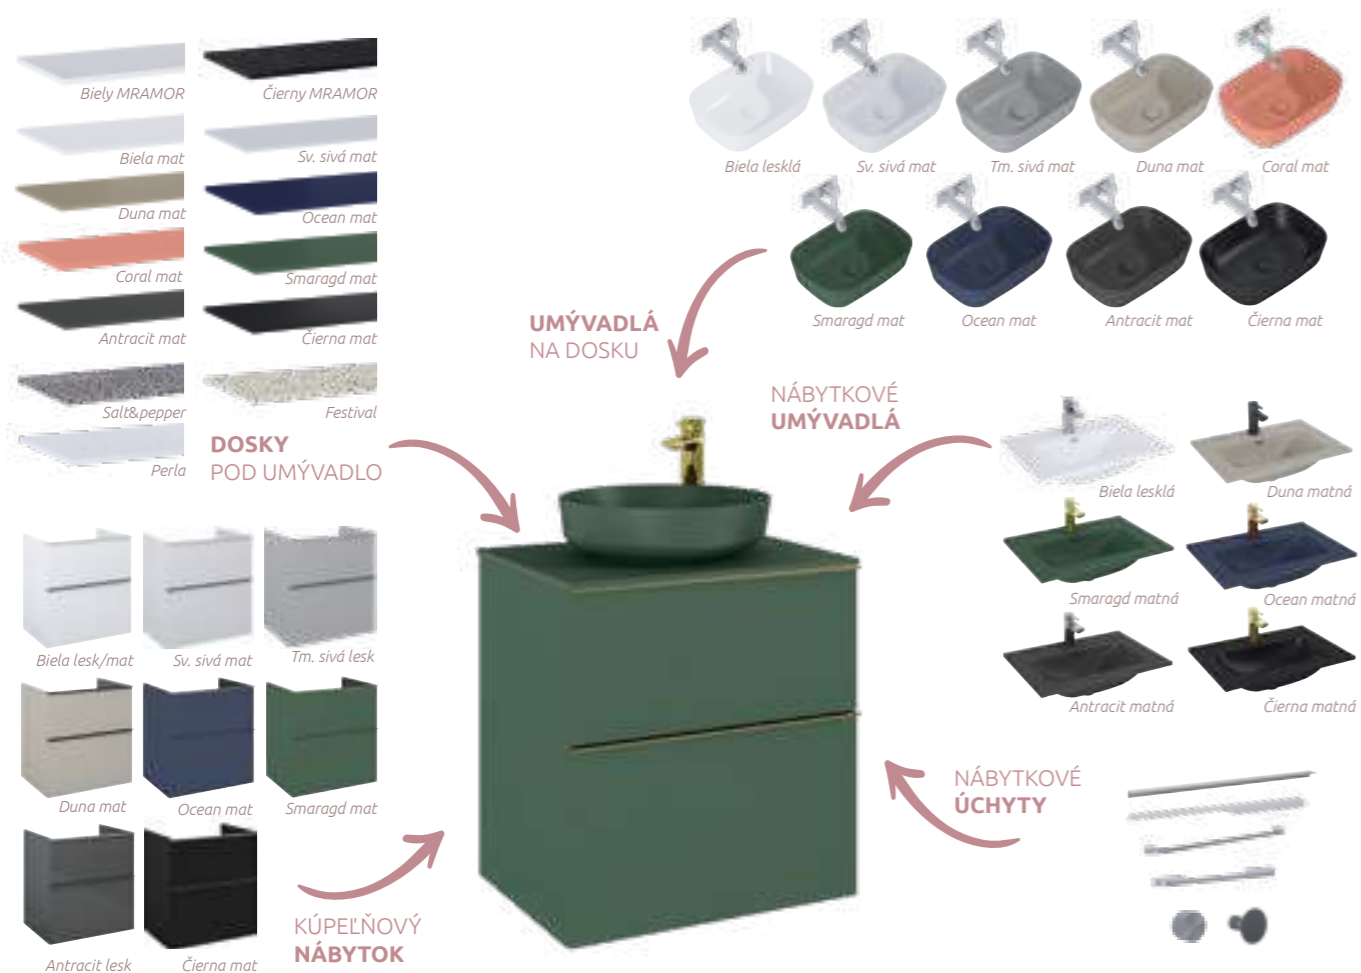

Batéria nie je súčasťou produktov.

VZORKOVNÍK Farieb

JEDINEČNÝ MATERIÁL Lotostone

AKO KOMBINOVAŤ FARBY ?

Vneste do kúpeľne kúzlo farieb! Oživte ju farebnými variantami kúpeľňového nábytku, dosiek pod umývadlo, keramiky či úchyto, ktoré je možné navzájom kombinovať. Nižšie nájdete návod, ako môžete vytvoriť zaujímavé farebné kombinácie. Vyberte si zo širokej palety farieb a vytvorte skutočne pestrú kúpeľňu.