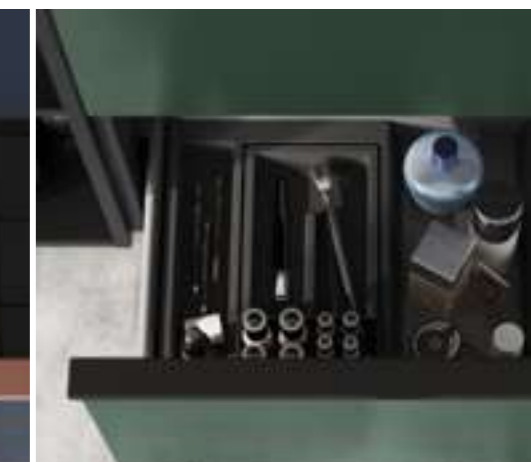

ÚCHYT ELOIS

Novinka

kovový úchyt k skrinkám ELOIS, 1 ks v balení
šírka (presný rozmer) x 3,3 x 2 cm

Šírka	Chróm	Čierna matná	Cena
40 cm (39,8 cm)	🛒 UN9437	🛒 UN9440	25 €
60 cm (59,8 cm)	🛒 UN9436	🛒 UN9439	35 €
80 cm (79,8 cm)	🛒 UN9435	🛒 UN9438	45 €