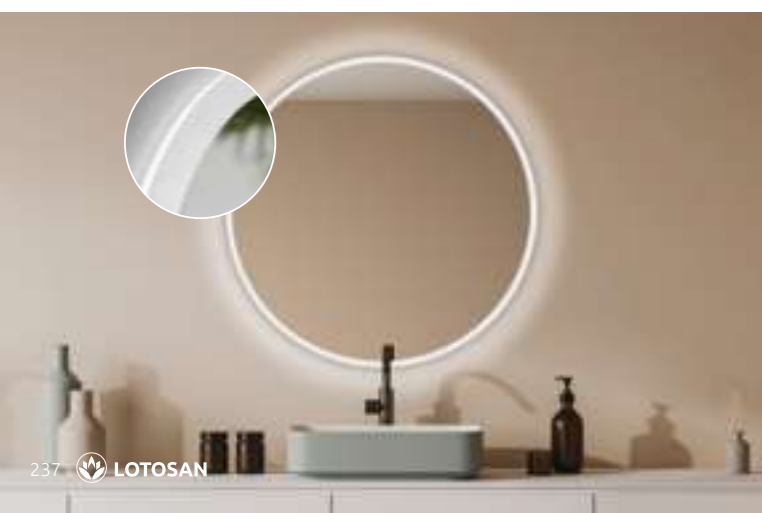

LED ZRKADLO OLIVE

s LED podsvietením, farba svetla natural light 4000 K, vyhrievanie proti zahmlievaniu, stupeň ochrany IP44, dotykové ovládanie, ochrana proti korózii zabraňujúca oxidácii skla, hrúbka 2,5 cm (hrúbka skla 0,4 cm)

Ø 60 cm	🛒 LN901CI	229 €
Ø 75 cm	🛒 LN886CI	249 €
Ø 100 cm	🛒 LN887CI	279 €
Ø 120 cm	🛒 LN560CI	299 €