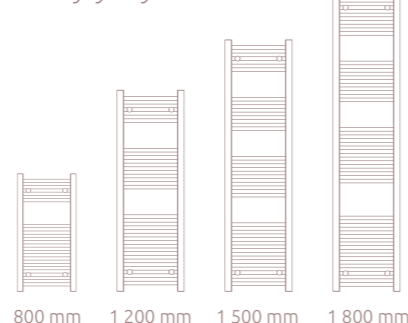

TVORBA KÓDU

Tvorba kódu nie je potrebná, všetky kódy sú uvedené v tabuľke.

Nákresy výškových variánt: