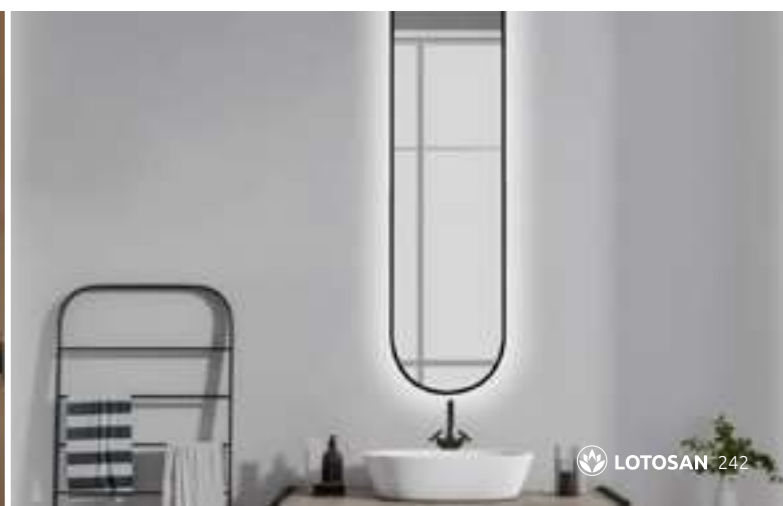

Zlatá LN912CI **269 €**

Novinka

LED ZRKADLO SAND LONG CUT

s LED podsvietením, farba svetla natural light 4000 K, stupeň ochrany IP44, 2 inštaláčné možnosti 35 x 150 x 3,1 cm (hrúbka skla 0,4 cm)

Rose Gold LN995CI **269 €**