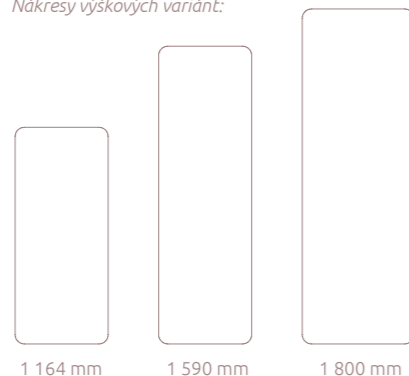

#2 FAREBNÉ SKUPINY

A, B

Bližšie informácie na str. 290 - 291.

#3 PRIPOJENIE

Na zapojenie do elektrickej zásuvky.

Hĺbka sušiacu (pohľad zhora):

Nákresy výškových variánt:

TVORBA KÓDU