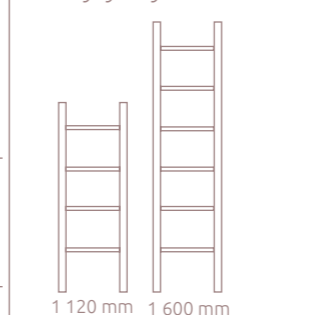

TVORBA KÓDU

Tvorba kódu nie je potrebná, všetky kódy sú uvedené v tabuľke.

Nákresy výškových variant:

Hĺbka sušiacu (pohľad zhora):

Nákresy 2 možnosti inštalácie: