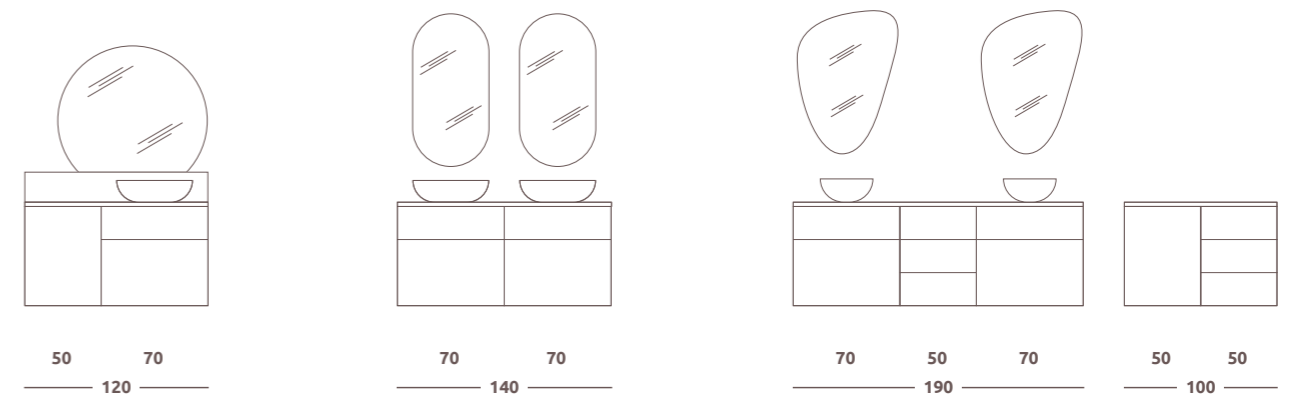

PRÍKLADY ROZMIESTNENIA

Úchyty k skrinkám

Detaily sú dôležité! Doladzte si skrinky zaujímavými úchytmi, ktoré sú dostupné v rôznych farbách. Skrinky sú štandardne dodávané bez úchytov. Úchyty je nutné doobjednať. Vhodné úchyty nájdete na strane 193-196.