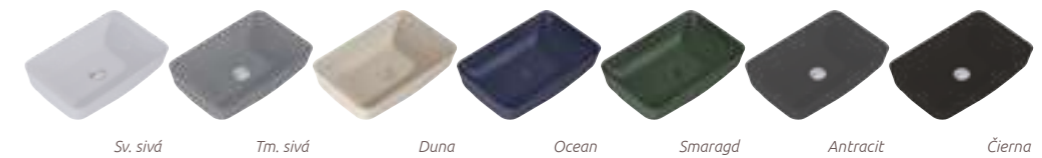

Sv. sivá Tm. sivá Duna Ocean Smaragd Antracit Čierna

Biela lesklá	🛒 LK5042	119 €	Ocean matná	LK6053	209 €
Svetlá sivá matná	🛒 LK5292	209 €	Smaragd matná	🛒 LK6052	209 €
Tmavá sivá matná	LK5087	209 €	Antracit matná	🛒 LK5294	209 €
Duna matná	LK6051	209 €	Čierna matná	🛒 LK5291	209 €

UMÝVADLO NA DOSKU LIMONA

keramické, bez prepadu, rôzne farby,
odtoková súprava nie je súčasťou balenia
41,5 x 13,5 x 41,5 cm