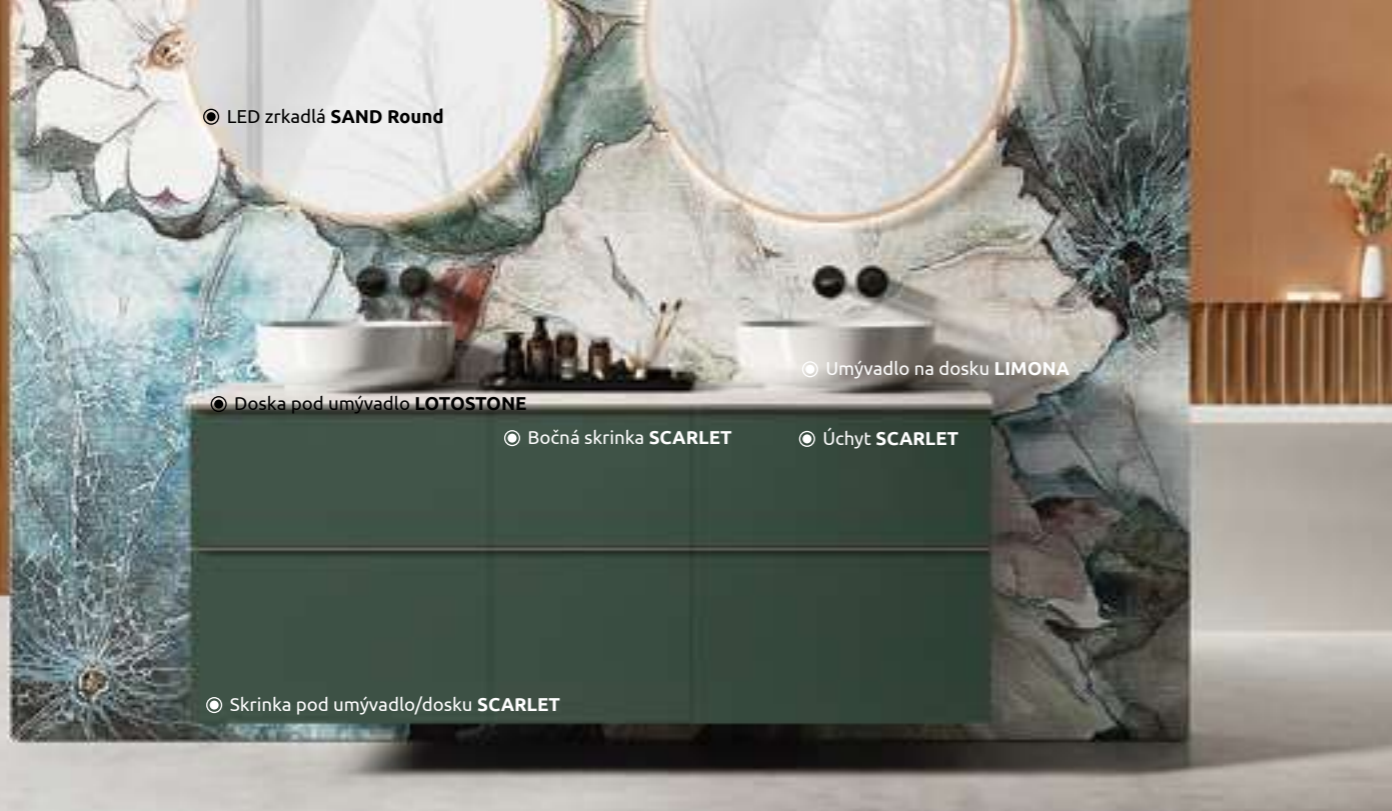

LED zrkadlá SAND Round

Umývadlo na dosku LIMONA

Doska pod umývadlo LOTOSTONE

Bočná skrinka SCARLET

Úchyt SCARLET

Skrinka pod umývadlo/dosku SCARLET