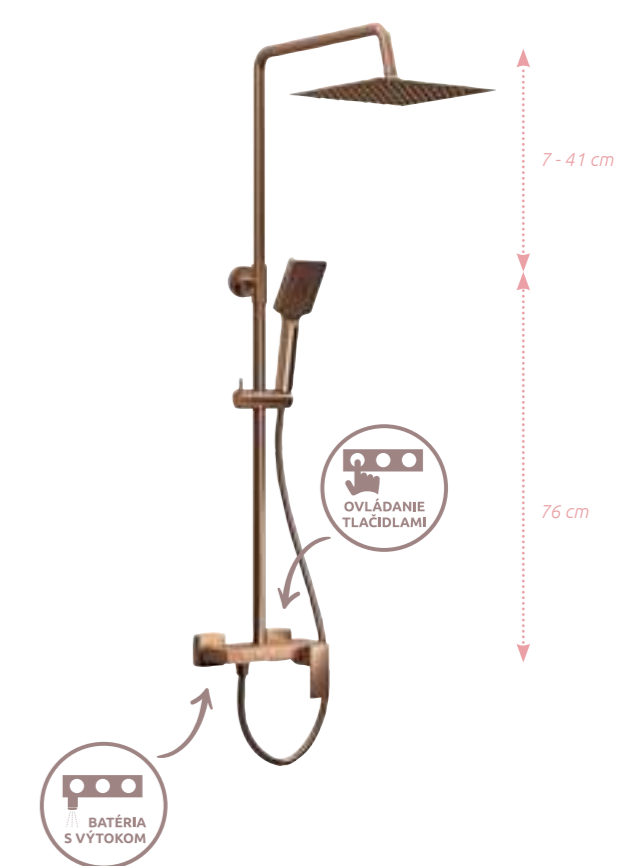

MULTIFUNKČNÝ SPRCHOVÝ SYSTÉM ARTO

- ✓ **hlavová sprcha** - 250 x 250 mm výškovo nastaviteľná o 34 cm, vytočiteľná vľavo/vpravo
- ✓ **sprchová tyč** - výška 76 cm (merané od vývodov)
- ✓ **sprchová batéria s výtokom** - tlačidlóvé ovládanie, rozteč 150 mm, výtok s výkyvným perlátorom
- ✓ **ručná sprcha** - 3 funkcie, Magic click prepínanie
- ✓ **držák ručnej sprchy** - výškovo nastaviteľný s automatickou brzdou, pohodlné ovládanie / odbrzdzenie tlačidlom
- ✓ **sprchová hadica** - 150 cm, chróm, s ložiskom (AntiTwist)

Meď LB20180 419 €