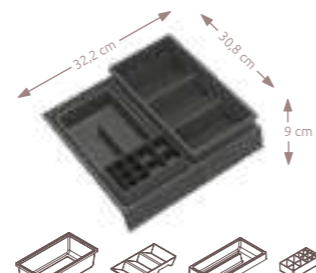

DOPLNKOVÉ organizéry

Šikovný
DOPLNKOVÝ EXTRA ORGANIZÉR dokonale doplní zásuvku a zabezpečí tak väčší prehľad a pohodlné uloženie aj malých vecí. **Kompatibilitu organizérov** nájdete v tabuľkách.

Rýchle doručenie
Vybrané produkty dostupné skladom

DOPLNKOVÝ ORGANIZÉR 35 cm

DOPLNKOVÝ ORGANIZÉR DO ZÁSUVKY **S** 35 cm

vkladateľný / vyberateľný, ABS plast
14,6 x 6,9 x 32,2 cm

LN7348 **35 €**

DOPLNKOVÝ ORGANIZÉR DO ZÁSUVKY **M** 35 cm

vkladateľný / vyberateľný, ABS plast
24,1 x 8,5 x 32,2 cm

LN7350 **45 €**

DOPLNKOVÝ ORGANIZÉR DO ZÁSUVKY **L** 35 cm

vkladateľný / vyberateľný, ABS plast
30,8 x 9 x 32,2 cm

LN7352 **69 €**

DOPLNKOVÝ ORGANIZÉR 40 cm

DOPLNKOVÝ ORGANIZÉR DO ZÁSUVKY **S** 40 cm

vkladateľný / vyberateľný, ABS plast
12,2 x 6,9 x 37,2 cm

LN7349 **45 €**

DOPLNKOVÝ ORGANIZÉR DO ZÁSUVKY **M** 40 cm

vkladateľný / vyberateľný, ABS plast
24,1 x 5,3 x 37,2 cm

LN7351 **55 €**

DOPLNKOVÝ ORGANIZÉR DO ZÁSUVKY **L** 40 cm

vkladateľný / vyberateľný, ABS plast
30,8 x 9 x 37,2 cm

LN7353 **79 €**

SÉRIA	ZÁSUVKA	ŠÍRKA ZÁSUVKY						
		60	70	80	90	100	120	160
Verse	všetky	S, M, L	-	S, M, L	-	-	S, M, L	-
Urban	vrchná	S	-	S, L	-	S, M, L	-	-
	spodná	S, M, L	-	S, M, L	-	S, M, L	-	-
Vitro	vrchná	-	S, M, L	-	S, M, L	-	S, M, L	-
	spodná	-	-	-	-	-	-	-
Mavis	vrchná	-	S	-	S, M	-	-	-
	spodná	-	-	-	-	-	-	-
Akra	vrchná	S	-	S, M	-	S	S	-
	spodná	S, M, L	-	S, M, L	-	S, M, L	S, M, L	-
Scarlet	vrchná	-	-	S	-	S, M	S, M, L	S, M, L
	spodná	S, M, L	-	S, M, L	-	S, M, L	S, M, L	S, M, L
Lamella	vrchná	S	-	S, M	-	-	S, M, L	S, M, L
	spodná	S, M, L	-	S, M, L	-	-	S, M, L	S, M, L
Elois	vrchná	S	-	S, M	-	-	-	-
	spodná	S, M, L	-	S, M, L	-	-	-	-

PRÍKLADY ROZMIESTNENIA

SÉRIA	ZÁSUVKA	ŠÍRKA ZÁSUVKY					
		60	70	80	90	100	120
Vitro	vrchná	-	-	-	-	-	-
	spodná	-	S, M, L	-	S, M, L	-	S, M, L
Calta	vrchná	-	-	-	S	-	-
	spodná	-	S, M, L	-	S, M, L	-	-
Mavis	vrchná	-	-	-	-	-	-
	spodná	-	S, M, L	-	S, M, L	-	-
Craft	zásuvka / zásuvky	S, M, L	-	S, M, L	-	S, M, L	S, M, L

PRÍKLADY ROZMIESTNENIA