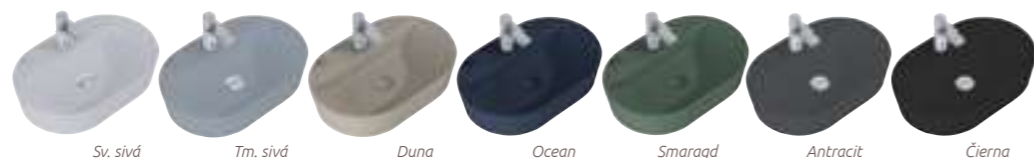

Biela lesklá	🛒 LK5079	159 €	Ocean matná	LK6042	269 €
Svetlá sivá matná	🛒 LK5102	269 €	Smaragd matná	LK6043	269 €
Tmavá sivá matná	LK5103	269 €	Antracit matná	🛒 LK5104	269 €
Duna matná	🛒 LK6041	269 €	Čierna matná	🛒 LK5101	269 €