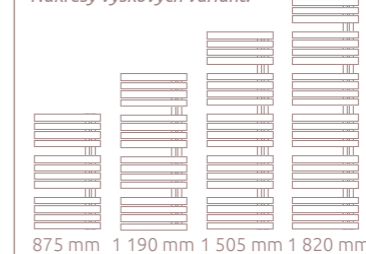

Nákresy výškových variánt: