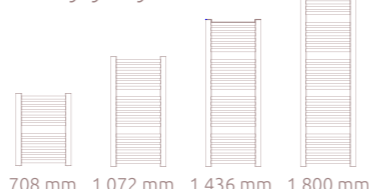

D50 pripojenie

Dolné stredové

Nákresy výškových variánt: