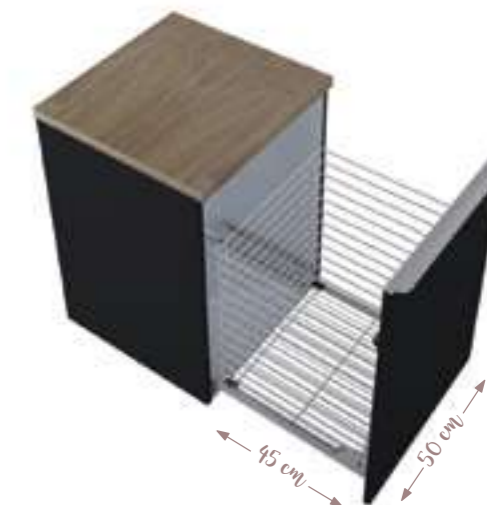

- ✓ kôš na prádlo v kontajneri Calta je **na robustných závesoch** s nosnosťou 20 kg a je plne výsuvný so systémom **pozvoľného dovierania Soft Close**