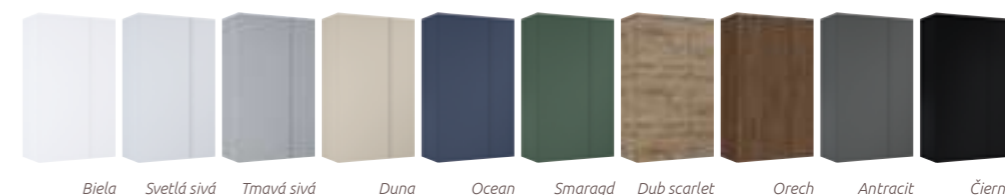

Biela lesklá	UN5569	189 €	Dub scarlet	UN8343	189 €
Biela matná	UN8344	199 €	Orech	UN8811	189 €
Svetlá sivá matná	UN8345	199 €	Antracit matná	UN8346	199 €
Tmavá sivá lesklá	UN8340	199 €	Antracit lesklá	UN8341	199 €
Duna matná	UN8809	199 €	Čierna matná	UN8347	199 €
Ocean matná	UN8810	199 €	Čierna lesklá	UN8342	199 €
Smaragd matná	UN8808	199 €